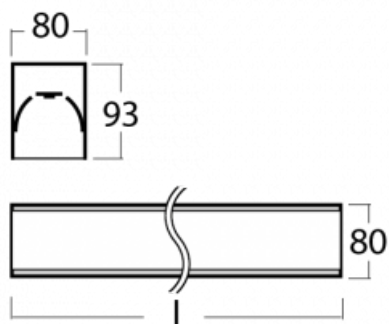

Svítidlo

Lina80-S

05S-200I-25GETD/830, S

EPD®

Svítidla rodiny Lina80-S nabízíme v přisazené, závěsné a vestavné variantě, i s prosvětlenými rohy. Systém spojený do dlouhých linií či různých tvarů pomocí překrývaných spojů, které neprosvítají, uplatníte v malé kanceláři i velkém sále.

Technický výkres

Typ montáže	Vestavné, Přisazené, Nástěnné, Závěsné, Lištové
Typ vyzařování	Přímé
Tvar svítidla	Lineární
Barva svítidla	Stříbrná
Materiál	Hliník
Životnost	L90/B50 60 000 hodin
Záruka	5 let
Popis svítidla	Svítidlo vestavné/přisazené/nástěnné/závěsné/lištové
Rozměry	1403 mm × 80 mm × 93 mm
Světelný zdroj	LED MODUL
Druh optiky	Mikroprisma
Světelný tok*	1130 lm
Teplota chromatičnosti	3000 K teplá bílá
Měrný výkon	115 lm/W
MacAdam zdroje	2
Index podání barev	80
UGR max. X=4H Y=8H, ρ=70,50,20	16.6
Příkon svítidla*	9.8 W
Zapojení svítidla	Další druhy stmívání
Elektrické napětí	220-240V
Frekvence	50/60Hz

 **CE IP 40**

*±10 %

Ke stažení[Montážní návod](#)[Fotografie](#)

Příslušenství

00-00200, N
spoj přímý

00-00300, N
lankový závěs 2000mm
-1 ks

00-00301, N
lankový závěs 4000mm
-1 ks

00-00302, N
lankový závěs 6000mm
-1 ks

00-20700, S
2 ks úchytu na stěnu
Lipo/Lina

00-20900, F
sada pro vestavbu
závěsného profilu jako
bezrámečková montáž

00-21300, S
Lipo80-S, Lina80-S -
modul pro lištová
svítidla; l=1122mm

00-21301, S
Lipo80-S, Lina80-S -
modul pro lištová
svítidla; l=2242mm