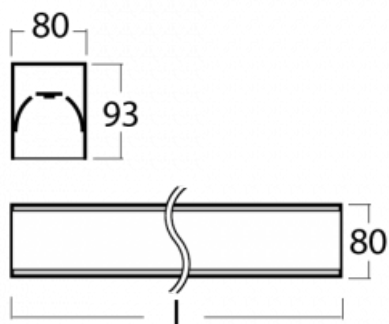

Svítidlo

Lina80-S

05S-200I-20GHE/840, S

EPD®

Svítidla rodiny Lina80-S nabízíme v přisazené, závěsné a vestavné variantě, i s prosvětlenými rohy. Systém spojený do dlouhých linií či různých tvarů pomocí překrývaných spojů, které neprosvítají, uplatníte v malé kanceláři i velkém sále.

Technický výkres

Typ montáže	Vestavné, Přisazené, Nástěnné, Závěsné, Lištové
Typ vyzařování	Přímé
Tvar svítidla	Lineární
Barva svítidla	Stříbrná
Materiál	Hliník
Životnost	L80/B10 70 000 hodin
Záruka	5 let
Popis svítidla	Svítidlo vestavné/přisazené/nástěnné/závěsné/lištové
Rozměry	1122 mm × 80 mm × 93 mm
Hmotnost	4.3 kg
Světelný zdroj	LED MODUL
Druh optiky	Mikroprisma
Světelný tok*	4490 lm
Teplota chromatičnosti	4000 K studená bílá
Měrný výkon	103 lm/W
MacAdam zdroje	2
Index podání barev	80
UGR max. X=4H Y=8H, ρ=70,50,20	22.2
Příkon svítidla*	43.8 W
Zapojení svítidla	ON/OFF
Elektrické napětí	220-240V
Frekvence	50/60Hz

⊕ CE IP 40

*±10 %

Ke stažení[Montážní návod](#)[Fotografie](#)

Příslušenství

00-00200, N
spoj přímý

00-00300, N
lankový závěs 2000mm
-1 ks

00-00301, N
lankový závěs 4000mm
-1 ks

00-00302, N
lankový závěs 6000mm
-1 ks