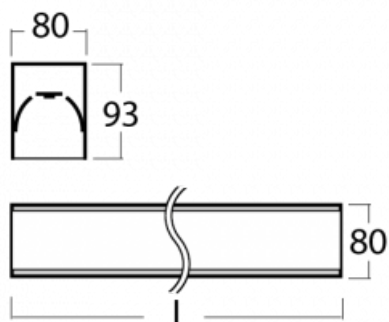

Svítidlo

Lina80-S

05S-200I-20GGD/830, B

EPD®

Svítidla rodiny Lina80-S nabízíme v přisazené, závěsné a vestavné variantě, i s prosvětlenými rohy. Systém spojený do dlouhých linií či různých tvarů pomocí překrývaných spojů, které neprosvítají, uplatníte v malé kanceláři i velkém sále.

Technický výkres

Typ montáže	Vestavné, Přisazené, Nástěnné, Závěsné, Lištové
Typ vyzařování	Přímé
Tvar svítidla	Lineární
Barva svítidla	Černá
Materiál	Hliník
Životnost	L90/B50 60 000 hodin
Záruka	60 měsíců
Popis svítidla	Svítidlo vestavné/přisazené/nástěnné/závěsné/lištové
Rozměry	1122 mm × 80 mm × 93 mm
Světelný zdroj	LED MODUL
Druh optiky	Mikroprisma
Světelný tok*	2590 lm ± 10 %
Teplota chromatičnosti	3000 K teplá bílá
Měrný výkon	104 lm/W
MacAdam zdroje	2
Index podání barev	80
UGR max. X=4H Y=8H, ρ=70,50,20	20.3
Příkon svítidla	24.8 W ± 10 %
Zapojení svítidla	Stmívatelné DALI
Elektrické napětí	220-240V
Frekvence	50/60Hz

  IP 40

Ke stažení

Montážní návod

Fotografie

Příslušenství

00-00200, N
 spoj přímý

00-00300, N
 lankový závěs 2000mm
 -1 ks

00-00301, N
 lankový závěs 4000mm
 -1 ks

00-20700, B
 2 ks úchytu na stěnu
 Lipo/Lina

00-20900, F
 sada pro vestavbu
 závěsného profilu jako
 bezrámečková montáž

00-21300, B
 Lipo80-S, Lina80-S -
 modul pro lištová
 svítidla; l=1122mm

00-21301, B
 Lipo80-S, Lina80-S -
 modul pro lištová
 svítidla; l=2242mm