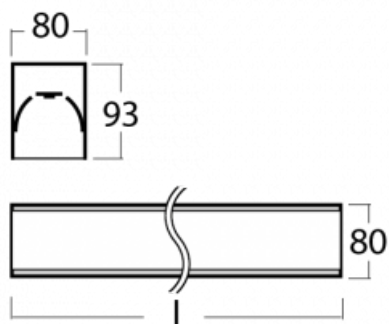

Svítidlo

Lina80-S

05S-200I-20GETD/830, S

EPD®

Svítidla rodiny Lina80-S nabízíme v přisazené, závěsné a vestavné variantě, i s prosvětlenými rohy. Systém spojený do dlouhých linií či různých tvarů pomocí překrývaných spojů, které neprosvítají, uplatníte v malé kanceláři i velkém sále.

Technický výkres

| | |
|-----------------------------------|---|
| Typ montáže | Vestavné, Přisazené, Nástěnné, Závěsné, Lištové |
| Typ vyzařování | Přímé |
| Tvar svítidla | Lineární |
| Barva svítidla | Stříbrná |
| Materiál | Hliník |
| Životnost | L90/B50 60 000 hodin |
| Záruka | 5 let |
| Popis svítidla | Svítidlo vestavné/přisazené/nástěnné/závěsné/lištové |
| Rozměry | 1122 mm × 80 mm × 93 mm |
| Světelný zdroj | LED MODUL |
| Druh optiky | Mikroprisma |
| Světelný tok* | 900 lm |
| Teplota chromatičnosti | 3000 K teplá bílá |
| Měrný výkon | 115 lm/W |
| MacAdam zdroje | 2 |
| Index podání barev | 80 |
| UGR max. X=4H Y=8H, ρ=70,50,20 | 16.6 |
| Příkon svítidla* | 7.8 W |
| Zapojení svítidla | Další druhy stmívání |
| Elektrické napětí | 220-240V |
| Frekvence | 50/60Hz |

 **CE IP 40**

*±10 %

Ke stažení[Montážní návod](#)[Fotografie](#)

Příslušenství

00-00200, N
spoj přímý

00-00300, N
lankový závěs 2000mm
-1 ks

00-00301, N
lankový závěs 4000mm
-1 ks

00-00302, N
lankový závěs 6000mm
-1 ks

00-20700, S
2 ks úchytu na stěnu
Lipo/Lina

00-20900, F
sada pro vestavbu
závěsného profilu jako
bezrámečková montáž

00-21300, S
Lipo80-S, Lina80-S -
modul pro lištová
svítidla; l=1122mm

00-21301, S
Lipo80-S, Lina80-S -
modul pro lištová
svítidla; l=2242mm