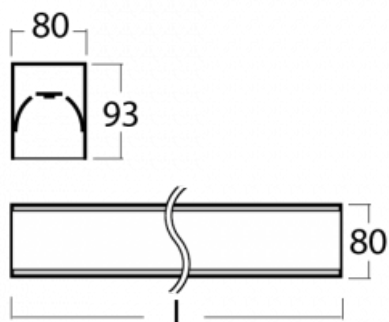

Svítidlo

Lina80-S

05S-200I-20GEM3/830, S

EPD®

Svítidla rodiny Lina80-S nabízíme v přisazené, závěsné a vestavné variantě, i s prosvětlenými rohy. Systém spojený do dlouhých linií či různých tvarů pomocí překrývaných spojů, které neprosvítají, uplatníte v malé kanceláři i velkém sále.

Technický výkres

Typ montáže	Vestavné, Přisazené, Nástěnné, Závěsné, Lištové
Typ vyzařování	Přímé
Tvar svítidla	Lineární
Barva svítidla	Stříbrná
Materiál	Hliník
Životnost	L90/B50 60 000 hodin
Záruka	60 měsíců
Popis svítidla	Svítidlo vestavné/přisazené/nástěnné/závěsné/lištové
Rozměry	1122 mm × 80 mm × 93 mm
Světelný zdroj	LED MODUL
Druh optiky	Mikroprisma
Světelný tok*	900 lm ± 10 %
Teplota chromatičnosti	3000 K teplá bílá
Měrný výkon	115 lm/W
MacAdam zdroje	2
Index podání barev	80
UGR max. X=4H Y=8H, ρ=70,50,20	16.6
Příkon svítidla	7.8 W ± 10 %
Zapojení svítidla	Elektronický předřadník nestmívatelný s 3h nouzí
Elektrické napětí	220-240V
Frekvence	50/60Hz

⊕ CE IP 40

Ke stažení[Montážní návod](#)[Fotografie](#)

Příslušenství

00-00200, N
spoj přímý

00-00300, N
lankový závěs 2000mm
-1 ks

00-00301, N
lankový závěs 4000mm
-1 ks

00-00302, N
lankový závěs 6000mm
-1 ks

00-20700, S
2 ks úchytu na stěnu
Lipo/Lina

00-20900, F
sada pro vestavbu
závěsného profilu jako
bezrámečková montáž

00-21300, S
Lipo80-S, Lina80-S -
modul pro lištová
svítidla; l =1122mm

00-21301, S
Lipo80-S, Lina80-S -
modul pro lištová
svítidla; l =2242mm