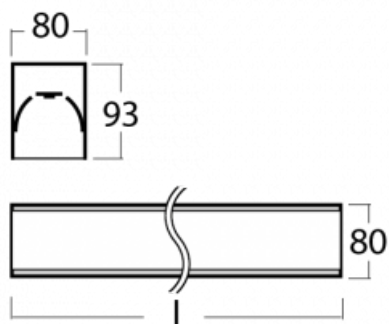

Svítidlo

Lina80-S

05S-200I-15GHD/840, S

EPD®

Svítidla rodiny Lina80-S nabízíme v přisazené, závěsné a vestavné variantě, i s prosvětlenými rohy. Systém spojený do dlouhých linií či různých tvarů pomocí překrývaných spojů, které neprosvítají, uplatníte v malé kanceláři i velkém sále.

Technický výkres

Typ montáže	Vestavné, Přisazené, Nástěnné, Závěsné, Lištové
Typ vyzařování	Přímé
Tvar svítidla	Lineární
Barva svítidla	Stříbrná
Materiál	Hliník
Životnost	L80/B10 70 000 hodin
Záruka	5 let
Popis svítidla	Svítidlo vestavné/přisazené/nástěnné/závěsné/lištové
Rozměry	842 mm × 80 mm × 93 mm
Světelný zdroj	LED MODUL
Druh optiky	Mikroprisma
Světelný tok*	3370 lm
Teplota chromatičnosti	4000 K studená bílá
Měrný výkon	102 lm/W
MacAdam zdroje	2
Index podání barev	80
UGR max. X=4H Y=8H, ρ=70,50,20	22.2
Příkon svítidla*	32.9 W
Zapojení svítidla	DALI
Elektrické napětí	220-240V
Frekvence	50/60Hz

 **CE IP 40**

*±10 %

Ke stažení[Montážní návod](#)[Fotografie](#)

Příslušenství

00-00200, N
 spoj přímý

00-00300, N
 lankový závěs 2000mm
 -1 ks

00-00301, N
 lankový závěs 4000mm
 -1 ks

00-00302, N
 lankový závěs 6000mm
 -1 ks

00-20700, S
 2 ks úchytu na stěnu
 Lipo/Lina

00-20900, F
 sada pro vestavbu
 závěsného profilu jako
 bezrámečková montáž

00-21300, S
 Lipo80-S, Lina80-S -
 modul pro lištová
 svítidla; l=1122mm

00-21301, S
 Lipo80-S, Lina80-S -
 modul pro lištová
 svítidla; l=2242mm