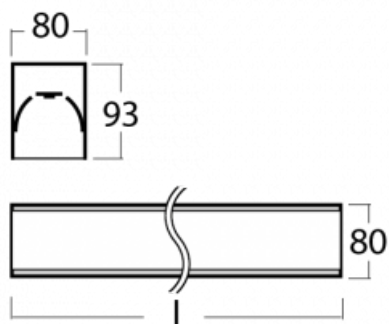

Svítidlo

Lina80-S

05S-200I-15GED/830, S

EPD®

Svítidla rodiny Lina80-S nabízíme v přisazené, závěsné a vestavné variantě, i s prosvětlenými rohy. Systém spojený do dlouhých linií či různých tvarů pomocí překrývaných spojů, které neprosvítají, uplatníte v malé kanceláři i velkém sále.

Technický výkres

Typ montáže	Vestavné, Přisazené, Nástěnné, Závěsné, Lištové
Typ vyzařování	Přímé
Tvar svítidla	Lineární
Barva svítidla	Stříbrná
Materiál	Hliník
Životnost	L90/B50 60 000 hodin
Záruka	60 měsíců
Popis svítidla	Svítidlo vestavné/přisazené/nástěnné/závěsné/lištové
Rozměry	842 mm × 80 mm × 93 mm
Světelný zdroj	LED MODUL
Druh optiky	Mikroprisma
Světelný tok*	670 lm ± 10 %
Teplota chromatičnosti	3000 K teplá bílá
Měrný výkon	114 lm/W
MacAdam zdroje	2
Index podání barev	80
UGR max. X=4H Y=8H, ρ=70,50,20	16.6
Příkon svítidla	5.9 W ± 10 %
Zapojení svítidla	Stmívatelné DALI
Elektrické napětí	220-240V
Frekvence	50/60Hz

00-00354, K
Kabel 5x0,75 1000mm

00-00355, K
Kabel 5x0,75 2000mm

00-00356, K
kabel 5x0,75 4000mm

00-00357, K
kabel 5x0,75 6000mm

00-00363, K
kabel 5x1,5 2000mm

00-00364, K
kabel 5x1,5 4000mm

00-00365, K
kabel 5x1,5 6000mm

00-20700, S
2 ks úchytu na stěnu
Lipo/Lina

00-20900, F
sada pro vestavbu
závěsného profilu jako
bezrámečková montáž

00-21300, S
Lipo80-S, Lina80-S -
modul pro lištová
svítidla; l=1122mm

00-21301, S
Lipo80-S, Lina80-S -
modul pro lištová
svítidla; l=2242mm