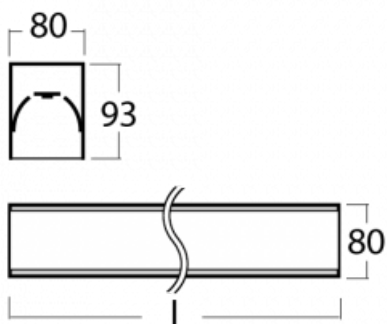

# Lina80-S

05S-200I-10GHE/840, B

EPD®

Svítidla rodiny Lina80-S nabízíme v přisazené, závěsné a vestavné variantě, i s prosvětlenými rohy. Systém spojený do dlouhých linií či různých tvarů pomocí překrývaných spojů, které neprosvítají, uplatníte v malé kanceláři i velkém sále.

## Technický výkres

Typ montáže	Vestavné, Přisazené, Nástěnné, Závěsné, Lištové
Typ vyzařování	Přímé
Tvar svítidla	Lineární
Barva svítidla	Černá
Materiál	Hliník
Životnost	L80/B10 70 000 hodin
Záruka	5 let
Popis svítidla	Svítidlo vestavné/přisazené/nástěnné/závěsné/lištové
Rozměry	561 mm × 80 mm × 93 mm
Světelný zdroj	LED MODUL
Druh optiky	Mikroprisma
Světelný tok*	2240 lm
Teplota chromatičnosti	4000 K studená bílá
Měrný výkon	102 lm/W
MacAdam zdroje	2
Index podání barev	80
UGR max. X=4H Y=8H, ρ=70,50,20	22.2
Příkon svítidla*	21.9 W
Zapojení svítidla	ON/OFF
Elektrické napětí	220-240V
Frekvence	50/60Hz