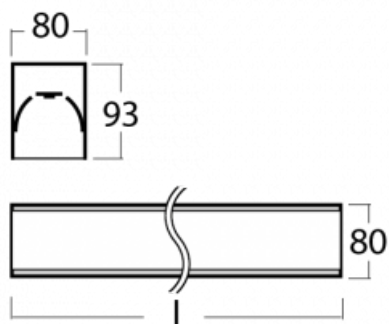

# Lina80-S

05S-200I-10GHD/840, W

EPD®

Svítidla rodiny Lina80-S nabízíme v přisazené, závěsné a vestavné variantě, i s prosvětlenými rohy. Systém spojený do dlouhých linií či různých tvarů pomocí překrývaných spojů, které neprosvítají, uplatníte v malé kanceláři i velkém sále.

## Technický výkres

Typ montáže	Vestavné, Přisazené, Nástěnné, Závěsné, Lištové
Typ vyzařování	Přímé
Tvar svítidla	Lineární
Barva svítidla	Bílá
Materiál	Hliník
Životnost	L80/B10 70 000 hodin
Záruka	5 let
Popis svítidla	Svítidlo vestavné/přisazené/nástěnné/závěsné/lištové
Rozměry	561 mm × 80 mm × 93 mm
Světelný zdroj	LED MODUL
Druh optiky	Mikroprisma
Světelný tok*	2240 lm
Teplota chromatičnosti	4000 K studená bílá
Měrný výkon	102 lm/W
MacAdam zdroje	2
Index podání barev	80
UGR max. X=4H Y=8H, ρ=70,50,20	22.2
Příkon svítidla*	21.9 W
Zapojení svítidla	DALI
Elektrické napětí	220-240V
Frekvence	50/60Hz