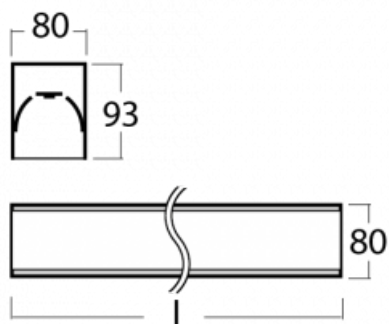

Svítidlo

Lina80-S

05S-200I-10GGE/840, W

EPD®

Svítidla rodiny Lina80-S nabízíme v přisazené, závěsné a vestavné variantě, i s prosvětlenými rohy. Systém spojený do dlouhých linií či různých tvarů pomocí překrývaných spojů, které neprosvítají, uplatníte v malé kanceláři i velkém sále.

Technický výkres

Typ montáže	Vestavné, Přisazené, Nástěnné, Závěsné, Lištové
Typ vyzařování	Přímé
Tvar svítidla	Lineární
Barva svítidla	Bílá
Materiál	Hliník
Životnost	L90/B50 60 000 hodin
Záruka	5 let
Popis svítidla	Svítidlo vestavné/přisazené/nástěnné/závěsné/lištové
Rozměry	561 mm × 80 mm × 93 mm
Hmotnost	2.6 kg
Světelný zdroj	LED MODUL
Druh optiky	Mikroprisma
Světelný tok*	1360 lm
Teplota chromatičnosti	4000 K studená bílá
Měrný výkon	110 lm/W
MacAdam zdroje	2
Index podání barev	80
UGR max. X=4H Y=8H, ρ=70,50,20	20.5
Příkon svítidla*	12.4 W
Zapojení svítidla	ON/OFF
Elektrické napětí	220-240V
Frekvence	50/60Hz

⊕ CE IP 40

*±10 %

Ke stažení[Montážní návod](#)[Fotografie](#)

Příslušenství

00-00200, N
spoj přímý

00-00300, N
lankový závěs 2000mm
-1 ks

00-00301, N
lankový závěs 4000mm
-1 ks

00-00302, N
lankový závěs 6000mm
-1 ks