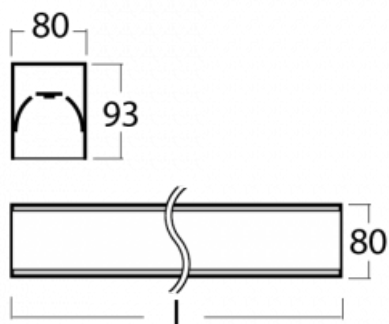

Svítidlo

Lina80-S

05S-200I-10GED/830, B

EPD®

Svítidla rodiny Lina80-S nabízíme v přisazené, závěsné a vestavné variantě, i s prosvětlenými rohy. Systém spojený do dlouhých linií či různých tvarů pomocí překrývaných spojů, které neprosvítají, uplatníte v malé kanceláři i velkém sále.

Technický výkres

Typ montáže	Vestavné, Přisazené, Nástěnné, Závěsné, Lištové
Typ vyzařování	Přímé
Tvar svítidla	Lineární
Barva svítidla	Černá
Materiál	Hliník
Životnost	L90/B50 60 000 hodin
Záruka	60 měsíců
Popis svítidla	Svítidlo vestavné/přisazené/nástěnné/závěsné/lištové
Rozměry	561 mm × 80 mm × 93 mm
Světelný zdroj	LED MODUL
Druh optiky	Mikroprisma
Světelný tok*	450 lm ± 10 %
Teplota chromatičnosti	3000 K teplá bílá
Měrný výkon	115 lm/W
MacAdam zdroje	2
Index podání barev	80
UGR max. X=4H Y=8H, ρ=70,50,20	16.6
Příkon svítidla	3.9 W ± 10 %
Zapojení svítidla	Stmívatelné DALI
Elektrické napětí	220-240V
Frekvence	50/60Hz

  IP 40

Ke stažení

Montážní návod

Fotografie

Příslušenství

00-00200, N
 spoj přímý

00-00300, N
 lankový závěs 2000mm
 -1 ks

00-00301, N
 lankový závěs 4000mm
 -1 ks