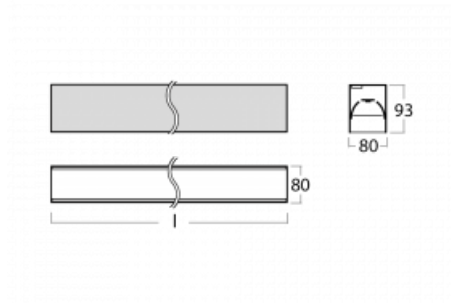

Svítidlo

Lina80-S

05S-200B-40GGM3/840, W

EPD®

Svítidla rodiny Lina80-S nabízíme v přisazené, závěsné a vestavné variantě, i s prosvětlenými rohy. Systém spojený do dlouhých linií či různých tvarů pomocí překrývaných spojů, které neprosvítají, uplatníte v malé kanceláři i velkém sále.

Technický výkres

Typ montáže	Vestavné, Přisazené, Nástěnné, Závěsné, Lištové
Typ vyzařování	Přímé
Tvar svítidla	Lineární
Barva svítidla	Bílá
Materiál	Hliník
Životnost	L90/B50 50 000 hodin
Záruka	2 roky
Popis svítidla	Svítidlo vestavné/přisazené/nástěnné/závěsné/lištové
Rozměry	2244 mm × 80 mm × 93 mm
Světelný zdroj	LED MODUL
Druh optiky	MP PRO UGR
Světelný tok*	5520 lm
Teplota chromatičnosti	4000 K studená bílá
Měrný výkon	134 lm/W
MacAdam zdroje	2
Index podání barev	80
UGR max. X=4H Y=8H, ρ=70,50,20	19
Příkon svítidla*	41.1 W
Zapojení svítidla	ON/OFF + 3h nouze
Elektrické napětí	220-240V
Frekvence	50/60Hz

 **CE IP 40**

*±10 %

Křivka

Ke stažení[Montážní návod](#)[Fotografie](#)

Příslušenství

00-00200, N
 spoj přímý

00-00300, N
 lankový závěs 2000mm
 -1 ks

00-00301, N
 lankový závěs 4000mm
 -1 ks

00-20700, W
 2 ks úchytu na stěnu
 Lipo/Lina

00-20900, F
 sada pro vestavbu
 závěsného profilu jako
 bezrámečková montáž

00-21300, W
 Lipo80-S, Lina80-S -
 modul pro lištová
 svítidla; l =1122mm

00-21301, W
 Lipo80-S, Lina80-S -
 modul pro lištová
 svítidla; l =2242mm