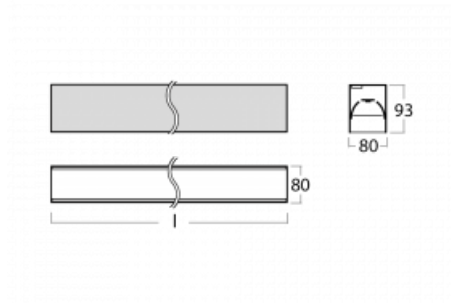

Svítidlo

Lina80-S

05S-200B-40GGM3/840, S

EPD®

Svítidla rodiny Lina80-S nabízíme v přisazené, závěsné a vestavné variantě, i s prosvětlenými rohy. Systém spojený do dlouhých linií či různých tvarů pomocí překrývaných spojů, které neprosvítají, uplatníte v malé kanceláři i velkém sále.

Technický výkres

Typ montáže	Vestavné, Přisazené, Nástěnné, Závěsné, Lištové
Typ vyzařování	Přímé
Tvar svítidla	Lineární
Barva svítidla	Stříbrná
Materiál	Hliník
Životnost	L90/B50 50 000 hodin
Záruka	2 roky
Popis svítidla	Svítidlo vestavné/přisazené/nástěnné/závěsné/lištové
Rozměry	2244 mm × 80 mm × 93 mm
Světelný zdroj	LED MODUL
Druh optiky	MP PRO UGR
Světelný tok*	5520 lm
Teplota chromatičnosti	4000 K studená bílá
Měrný výkon	134 lm/W
MacAdam zdroje	2
Index podání barev	80
UGR max. X=4H Y=8H, ρ=70,50,20	19
Příkon svítidla*	41.1 W
Zapojení svítidla	ON/OFF + 3h nouze
Elektrické napětí	220-240V
Frekvence	50/60Hz

 **CE IP 40**

*±10 %

Křivka

Ke stažení[Montážní návod](#)[Fotografie](#)

Příslušenství

00-00200, N
spoj přímý

00-00300, N
lankový závěs 2000mm
-1 ks

00-00301, N
lankový závěs 4000mm
-1 ks

00-20700, S
2 ks úchytu na stěnu
Lipo/Lina

00-20900, F
sada pro vestavbu
závěsného profilu jako
bezrámečková montáž

00-21300, S
Lipo80-S, Lina80-S -
modul pro lištová
svítidla; l =1122mm

00-21301, S
Lipo80-S, Lina80-S -
modul pro lištová
svítidla; l =2242mm