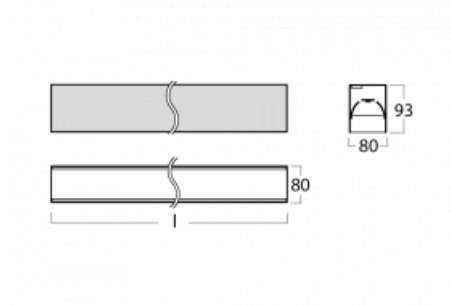

Svítidlo

Lina80-S

05S-200B-40GGM3/840, B

EPD®

Svítidla rodiny Lina80-S nabízíme v přisazené, závěsné a vestavné variantě, i s prosvětlenými rohy. Systém spojený do dlouhých linií či různých tvarů pomocí překrývaných spojů, které neprosvítají, uplatníte v malé kanceláři i velkém sále.

Technický výkres

Typ montáže	Vestavné, Přisazené, Nástěnné, Závěsné, Lištové
Typ vyzařování	Přímé
Tvar svítidla	Lineární
Barva svítidla	Černá
Materiál	Hliník
Životnost	L90/B50 50 000 hodin
Záruka	2 roky
Popis svítidla	Svítidlo vestavné/přisazené/nástěnné/závěsné/lištové
Rozměry	2244 mm × 80 mm × 93 mm
Světelný zdroj	LED MODUL
Druh optiky	MP PRO UGR
Světelný tok*	5520 lm
Teplota chromatičnosti	4000 K studená bílá
Měrný výkon	134 lm/W
MacAdam zdroje	2
Index podání barev	80
UGR max. X=4H Y=8H, ρ=70,50,20	19
Příkon svítidla*	41.1 W
Zapojení svítidla	ON/OFF + 3h nouze
Elektrické napětí	220-240V
Frekvence	50/60Hz

 **CE IP 40**

*±10 %

Křivka

Ke stažení[Montážní návod](#)[Fotografie](#)

Příslušenství

00-00200, N
 spoj přímý

00-00300, N
 lankový závěs 2000mm
 -1 ks

00-00301, N
 lankový závěs 4000mm
 -1 ks

00-20700, B
 2 ks úchytu na stěnu
 Lipo/Lina

00-20900, F
 sada pro vestavbu
 závěsného profilu jako
 bezrámečková montáž

00-21300, B
 Lipo80-S, Lina80-S -
 modul pro lištová
 svítidla; l =1122mm

00-21301, B
 Lipo80-S, Lina80-S -
 modul pro lištová
 svítidla; l =2242mm