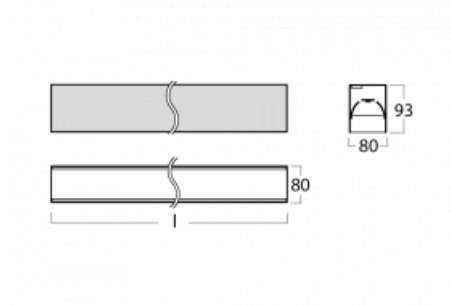

Svítidlo

Lina80-S

05S-200B-40GGM3/830, W

EPD®

Svítidla rodiny Lina80-S nabízíme v přisazené, závěsné a vestavné variantě, i s prosvětlenými rohy. Systém spojený do dlouhých linií či různých tvarů pomocí překrývaných spojů, které neprosvítají, uplatníte v malé kanceláři i velkém sále.

Technický výkres

Typ montáže	Vestavné, Přisazené, Nástěnné, Závěsné, Lištové
Typ vyzařování	Přímé
Tvar svítidla	Lineární
Barva svítidla	Bílá
Materiál	Hliník
Životnost	L90/B50 50 000 hodin
Záruka	2 roky
Popis svítidla	Svítidlo vestavné/přisazené/nástěnné/závěsné/lištové
Rozměry	2244 mm × 80 mm × 93 mm
Světelný zdroj	LED MODUL
Druh optiky	MP PRO UGR
Světelný tok*	5300 lm
Teplota chromatičnosti	3000 K teplá bílá
Měrný výkon	129 lm/W
MacAdam zdroje	2
Index podání barev	80
UGR max. X=4H Y=8H, ρ=70,50,20	18.9
Příkon svítidla*	41.1 W
Zapojení svítidla	ON/OFF + 3h nouze
Elektrické napětí	220-240V
Frekvence	50/60Hz

 **IP 40**

*±10 %

Křivka

Ke stažení[Montážní návod](#)[Fotografie](#)

Příslušenství

00-00200, N
 spoj přímý

00-00300, N
 lankový závěs 2000mm
 -1 ks

00-00301, N
 lankový závěs 4000mm
 -1 ks

00-20700, W
 2 ks úchytu na stěnu
 Lipo/Lina

00-20900, F
 sada pro vestavbu
 závěsného profilu jako
 bezrámečková montáž

00-21300, W
 Lipo80-S, Lina80-S -
 modul pro lištová
 svítidla; l =1122mm

00-21301, W
 Lipo80-S, Lina80-S -
 modul pro lištová
 svítidla; l =2242mm