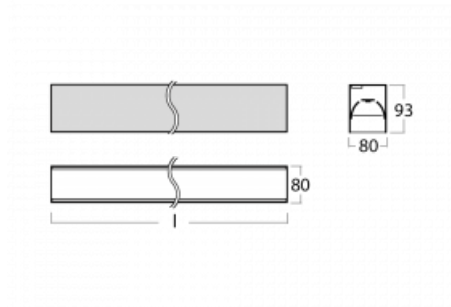

Svítidlo

Lina80-S

05S-200B-40GGM3/830, B

EPD®

Svítidla rodiny Lina80-S nabízíme v přisazené, závěsné a vestavné variantě, i s prosvětlenými rohy. Systém spojený do dlouhých linií či různých tvarů pomocí překrývaných spojů, které neprosvítají, uplatníte v malé kanceláři i velkém sále.

Technický výkres

Typ montáže	Vestavné, Přisazené, Nástěnné, Závěsné, Lištové
Typ vyzařování	Přímé
Tvar svítidla	Lineární
Barva svítidla	Černá
Materiál	Hliník
Životnost	L90/B50 50 000 hodin
Záruka	2 roky
Popis svítidla	Svítidlo vestavné/přisazené/nástěnné/závěsné/lištové
Rozměry	2244 mm × 80 mm × 93 mm
Světelný zdroj	LED MODUL
Druh optiky	MP PRO UGR
Světelný tok*	5300 lm
Teplota chromatičnosti	3000 K teplá bílá
Měrný výkon	129 lm/W
MacAdam zdroje	2
Index podání barev	80
UGR max. X=4H Y=8H, ρ=70,50,20	18.9
Příkon svítidla*	41.1 W
Zapojení svítidla	ON/OFF + 3h nouze
Elektrické napětí	220-240V
Frekvence	50/60Hz

 **CE IP 40**

*±10 %

Křivka

Ke stažení[Montážní návod](#)[Fotografie](#)

Příslušenství

00-00200, N
 spoj přímý

00-00300, N
 lankový závěs 2000mm
 -1 ks

00-00301, N
 lankový závěs 4000mm
 -1 ks

00-20700, B
 2 ks úchytu na stěnu
 Lipo/Lina

00-20900, F
 sada pro vestavbu
 závěsného profilu jako
 bezrámečková montáž

00-21300, B
 Lipo80-S, Lina80-S -
 modul pro lištová
 svítidla; l =1122mm

00-21301, B
 Lipo80-S, Lina80-S -
 modul pro lištová
 svítidla; l =2242mm