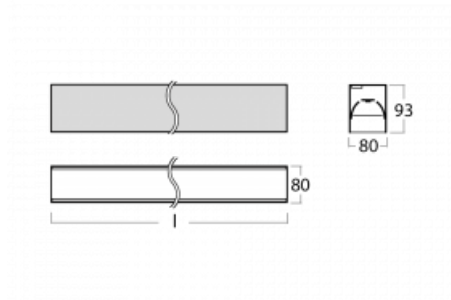

# Lina80-S

05S-200B-40GGM3/830, B

EPD®

Svítidla rodiny Lina80-S nabízíme v přisazené, závěsné a vestavné variantě, i s prosvětlenými rohy. Systém spojený do dlouhých linií či různých tvarů pomocí překrývaných spojů, které neprosvítají, uplatníte v malé kanceláři i velkém sále.

## Technický výkres

Typ montáže	Vestavné, Přisazené, Nástěnné, Závěsné, Lištové
Typ vyzařování	Přímé
Tvar svítidla	Lineární
Barva svítidla	Černá
Materiál	Hliník
Životnost	L90/B50 50 000 hodin
Záruka	2 roky
Popis svítidla	Svítidlo vestavné/přisazené/nástěnné/závěsné/lištové
Rozměry	2244 mm × 80 mm × 93 mm
Světelný zdroj	LED MODUL
Druh optiky	Mikroprisma nízké UGR
Světelný tok	5300 lm ± 10 %
Teplota chromatičnosti	3000 K teplá bílá
Měrný výkon	129 lm/W
MacAdam zdroje	2
Index podání barev	80
UGR max. X=4H Y=8H, ρ=70,50,20	18.9
Příkon svítidla	41.1 W ± 10 %
Zapojení svítidla	Elektronický předřadník nestmívatelný s 3h nouzí
Elektrické napětí	220-240V
Frekvence	50/60Hz

**00-20700, B**  
 2 ks úchytu na stěnu  
 Lipo/Lina

**00-20900, F**  
 sada pro vestavbu  
 závěsného profilu jako  
 bezrámečková montáž

**00-21300, B**  
 Lipo80-S, Lina80-S -  
 modul pro lištová  
 svítidla; l =1122mm