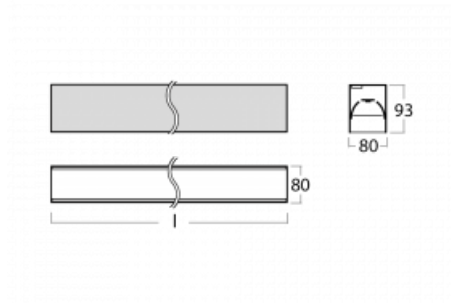

# Lina80-S

05S-200B-40GGE/840, S

EPD®

Svítidla rodiny Lina80-S nabízíme v přisazené, závěsné a vestavné variantě, i s prosvětlenými rohy. Systém spojený do dlouhých linií či různých tvarů pomocí překrývaných spojů, které neprosvítají, uplatníte v malé kanceláři i velkém sále.

## Technický výkres

Typ montáže	Vestavné, Přisazené, Nástěnné, Závěsné, Lištové
Typ vyzařování	Přímé
Tvar svítidla	Lineární
Barva svítidla	Stříbrná
Materiál	Hliník
Životnost	L90/B50 50 000 hodin
Záruka	5 let
Popis svítidla	Svítidlo vestavné/přisazené/nástěnné/závěsné/lištové
Rozměry	2244 mm × 80 mm × 93 mm
Světelný zdroj	LED MODUL
Druh optiky	MP PRO UGR
Světelný tok*	5520 lm
Teplota chromatičnosti	4000 K studená bílá
Měrný výkon	134 lm/W
MacAdam zdroje	2
Index podání barev	80
UGR max. X=4H Y=8H, ρ=70,50,20	19
Příkon svítidla*	41.1 W
Zapojení svítidla	ON/OFF
Elektrické napětí	220-240V
Frekvence	50/60Hz