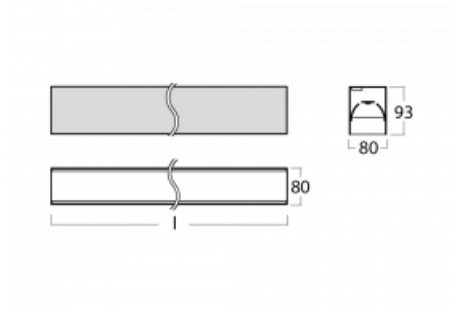

Svítidlo

Lina80-S

05S-200B-40GGE/840, B

EPD®

Svítidla rodiny Lina80-S nabízíme v přisazené, závěsné a vestavné variantě, i s prosvětlenými rohy. Systém spojený do dlouhých linií či různých tvarů pomocí překrývaných spojů, které neprosvítají, uplatníte v malé kanceláři i velkém sále.

Technický výkres

Typ montáže	Vestavné, Přisazené, Nástěnné, Závěsné, Lištové
Typ vyzařování	Přímé
Tvar svítidla	Lineární
Barva svítidla	Černá
Materiál	Hliník
Životnost	L90/B50 50 000 hodin
Záruka	5 let
Popis svítidla	Svítidlo vestavné/přisazené/nástěnné/závěsné/lištové
Rozměry	2244 mm × 80 mm × 93 mm
Světelný zdroj	LED MODUL
Druh optiky	MP PRO UGR
Světelný tok*	5520 lm
Teplota chromatičnosti	4000 K studená bílá
Měrný výkon	134 lm/W
MacAdam zdroje	2
Index podání barev	80
UGR max. X=4H Y=8H, ρ=70,50,20	19
Příkon svítidla*	41.1 W
Zapojení svítidla	ON/OFF
Elektrické napětí	220-240V
Frekvence	50/60Hz

 CE IP 40

*±10 %

Křivka

Ke stažení[Montážní návod](#)[Fotografie](#)

Příslušenství

00-00200, N
 spoj přímý

00-00300, N
 lankový závěs 2000mm
 -1 ks

00-00301, N
 lankový závěs 4000mm
 -1 ks