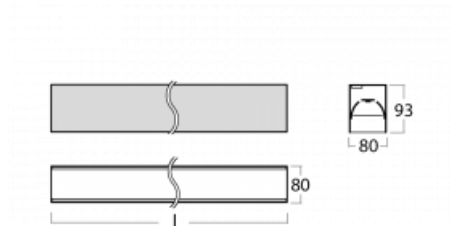

# Lina80-S

05S-200B-40GGE/830, B

EPD®

Svítidla rodiny Lina80-S nabízíme v přisazené, závěsné a vestavné variantě, i s prosvětlenými rohy. Systém spojený do dlouhých linií či různých tvarů pomocí překrývaných spojů, které neprosvítají, uplatníte v malé kanceláři i velkém sále.

## Technický výkres

Typ montáže	Vestavné, Přisazené, Nástěnné, Závěsné, Lištové
Typ vyzařování	Přímé
Tvar svítidla	Lineární
Barva svítidla	Černá
Materiál	Hliník
Životnost	L90/B50 50 000 hodin
Záruka	5 let
Popis svítidla	Svítidlo vestavné/přisazené/nástěnné/závěsné/lištové
Rozměry	2244 mm × 80 mm × 93 mm
Světelný zdroj	LED MODUL
Druh optiky	MP PRO UGR
Světelný tok*	5300 lm
Teplota chromatičnosti	3000 K teplá bílá
Měrný výkon	129 lm/W
MacAdam zdroje	2
Index podání barev	80
UGR max. X=4H Y=8H, ρ=70,50,20	18.9
Příkon svítidla*	41.1 W
Zapojení svítidla	ON/OFF
Elektrické napětí	220-240V
Frekvence	50/60Hz