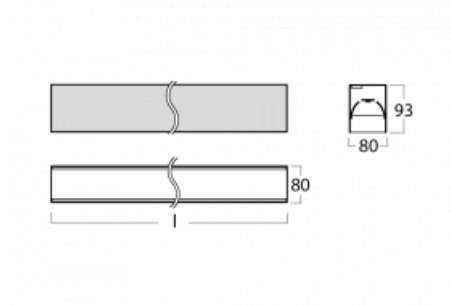

# Lina80-S

05S-200B-40GGD/840, W

EPD®

Svítidla rodiny Lina80-S nabízíme v přisazené, závěsné a vestavné variantě, i s prosvětlenými rohy. Systém spojený do dlouhých linií či různých tvarů pomocí překrývaných spojů, které neprosvítají, uplatníte v malé kanceláři i velkém sále.

## Technický výkres

Typ montáže	Vestavné, Přisazené, Nástěnné, Závěsné, Lištové
Typ vyzařování	Přímé
Tvar svítidla	Lineární
Barva svítidla	Bílá
Materiál	Hliník
Životnost	L90/B50 50 000 hodin
Záruka	5 let
Popis svítidla	Svítidlo vestavné/přisazené/nástěnné/závěsné/lištové
Rozměry	2244 mm × 80 mm × 93 mm
Světelný zdroj	LED MODUL
Druh optiky	MP PRO UGR
Světelný tok*	5520 lm
Teplota chromatičnosti	4000 K studená bílá
Měrný výkon	134 lm/W
MacAdam zdroje	2
Index podání barev	80
UGR max. X=4H Y=8H, ρ=70,50,20	19
Příkon svítidla*	41.1 W
Zapojení svítidla	DALI
Elektrické napětí	220-240V
Frekvence	50/60Hz