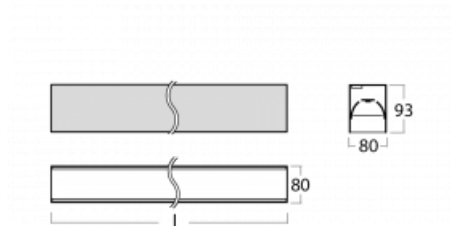

Svítidlo

Lina80-S

05S-200B-40GGD/840, W

EPD®

Svítidla rodiny Lina80-S nabízíme v přisazené, závěsné a vestavné variantě, i s prosvětlenými rohy. Systém spojený do dlouhých linií či různých tvarů pomocí překrývaných spojů, které neprosvítají, uplatníte v malé kanceláři i velkém sále.

Technický výkres

Typ montáže	Vestavné, Přisazené, Nástěnné, Závěsné, Lištové
Typ vyzařování	Přímé
Tvar svítidla	Lineární
Barva svítidla	Bílá
Materiál	Hliník
Životnost	L90/B50 50 000 hodin
Záruka	5 let
Popis svítidla	Svítidlo vestavné/přisazené/nástěnné/závěsné/lištové
Rozměry	2244 mm × 80 mm × 93 mm
Světelný zdroj	LED MODUL
Druh optiky	MP PRO UGR
Světelný tok	5520 lm ± 10 %
Teplota chromatičnosti	4000 K studená bílá
Měrný výkon	134 lm/W
MacAdam zdroje	2
Index podání barev	80
UGR max. X=4H Y=8H, ρ=70,50,20	19
Příkon svítidla	41.1 W ± 10 %
Zapojení svítidla	Stmívatelné DALI
Elektrické napětí	220-240V
Frekvence	50/60Hz