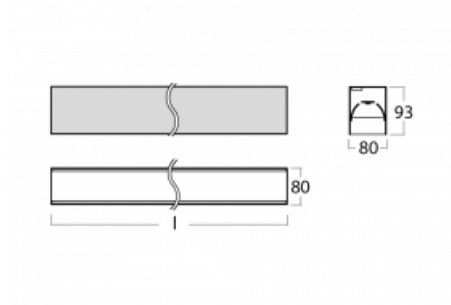

Svítidlo

Lina80-S

05S-200B-40GGD/840, S

EPD®

Svítidla rodiny Lina80-S nabízíme v přisazené, závěsné a vestavné variantě, i s prosvětlenými rohy. Systém spojený do dlouhých linií či různých tvarů pomocí překrývaných spojů, které neprosvítají, uplatníte v malé kanceláři i velkém sále.

Technický výkres

| | |
|-----------------------------------|---|
| Typ montáže | Vestavné, Přisazené, Nástěnné, Závěsné, Lištové |
| Typ vyzařování | Přímé |
| Tvar svítidla | Lineární |
| Barva svítidla | Stříbrná |
| Materiál | Hliník |
| Životnost | L90/B50 50 000 hodin |
| Záruka | 5 let |
| Popis svítidla | Svítidlo vestavné/přisazené/nástěnné/závěsné/lištové |
| Rozměry | 2244 mm × 80 mm × 93 mm |
| Světelný zdroj | LED MODUL |
| Druh optiky | MP PRO UGR |
| Světelný tok* | 5520 lm |
| Teplota chromatičnosti | 4000 K studená bílá |
| Měrný výkon | 134 lm/W |
| MacAdam zdroje | 2 |
| Index podání barev | 80 |
| UGR max. X=4H Y=8H, ρ=70,50,20 | 19 |
| Příkon svítidla* | 41.1 W |
| Zapojení svítidla | DALI |
| Elektrické napětí | 220-240V |
| Frekvence | 50/60Hz |

 **IP 40**

*±10 %

Křivka

Ke stažení[Montážní návod](#)[Fotografie](#)

Příslušenství

00-00200, N
spoj přímý

00-00300, N
lankový závěs 2000mm
-1 ks

00-00301, N
lankový závěs 4000mm
-1 ks

00-20700, S
2 ks úchytu na stěnu
Lipo/Lina

00-20900, F
sada pro vestavbu
závěsného profilu jako
bezrámečková montáž

00-21300, S
Lipo80-S, Lina80-S -
modul pro lištová
svítidla; l=1122mm

00-21301, S
Lipo80-S, Lina80-S -
modul pro lištová
svítidla; l=2242mm