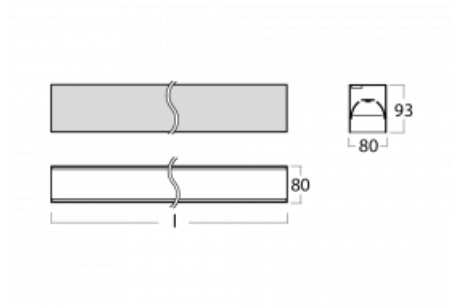

Svítidlo

Lina80-S

05S-200B-40GGD/840, B

EPD®

Svítidla rodiny Lina80-S nabízíme v přisazené, závěsné a vestavné variantě, i s prosvětlenými rohy. Systém spojený do dlouhých linií či různých tvarů pomocí překrývaných spojů, které neprosvítají, uplatníte v malé kanceláři i velkém sále.

Technický výkres

Typ montáže	Vestavné, Přisazené, Nástěnné, Závěsné, Lištové
Typ vyzařování	Přímé
Tvar svítidla	Lineární
Barva svítidla	Černá
Materiál	Hliník
Životnost	L90/B50 50 000 hodin
Záruka	5 let
Popis svítidla	Svítidlo vestavné/přisazené/nástěnné/závěsné/lištové
Rozměry	2244 mm × 80 mm × 93 mm
Světelný zdroj	LED MODUL
Druh optiky	MP PRO UGR
Světelný tok*	5520 lm
Teplota chromatičnosti	4000 K studená bílá
Měrný výkon	134 lm/W
MacAdam zdroje	2
Index podání barev	80
UGR max. X=4H Y=8H, ρ=70,50,20	19
Příkon svítidla*	41.1 W
Zapojení svítidla	DALI
Elektrické napětí	220-240V
Frekvence	50/60Hz

 **CE IP 40**

*±10 %

Křivka

Ke stažení[Montážní návod](#)[Fotografie](#)

Příslušenství

00-00200, N
spoj přímý

00-00300, N
lankový závěs 2000mm
-1 ks

00-00301, N
lankový závěs 4000mm
-1 ks

00-20700, B
2 ks úchytu na stěnu
Lipo/Lina

00-20900, F
sada pro vestavbu
závěsného profilu jako
bezrámečková montáž

00-21300, B
Lipo80-S, Lina80-S -
modul pro lištová
svítidla; l=1122mm

00-21301, B
Lipo80-S, Lina80-S -
modul pro lištová
svítidla; l=2242mm