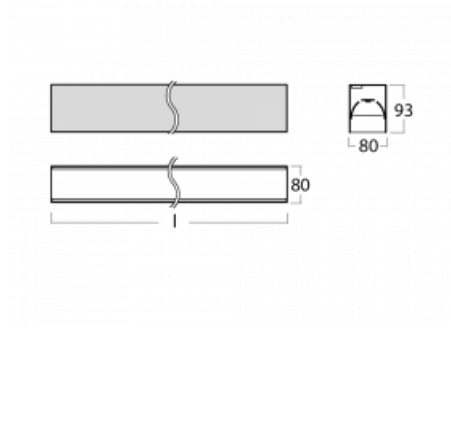

Svítidlo

Lina80-S

05S-200B-40GGD/840, B

EPD®

Svítidla rodiny Lina80-S nabízíme v přisazené, závěsné a vestavné variantě, i s prosvětlenými rohy. Systém spojený do dlouhých linií či různých tvarů pomocí překrývaných spojů, které neprosvítají, uplatníte v malé kanceláři i velkém sále.

Technický výkres

Typ montáže	Vestavné, Přisazené, Nástěnné, Závěsné, Lištové
Typ vyzařování	Přímé
Tvar svítidla	Lineární
Barva svítidla	Černá
Materiál	Hliník
Životnost	L90/B50 50 000 hodin
Záruka	5 let
Popis svítidla	Svítidlo vestavné/přisazené/nástěnné/závěsné/lištové
Rozměry	2244 mm × 80 mm × 93 mm
Světelný zdroj	LED MODUL
Druh optiky	MP PRO UGR
Světelný tok	5520 lm ± 10 %
Teplota chromatičnosti	4000 K studená bílá
Měrný výkon	134 lm/W
MacAdam zdroje	2
Index podání barev	80
UGR max. X=4H Y=8H, ρ=70,50,20	19
Příkon svítidla	41.1 W ± 10 %
Zapojení svítidla	Stmívatelné DALI
Elektrické napětí	220-240V
Frekvence	50/60Hz

  IP 40

Křivka

Ke stažení[Montážní návod](#)[Fotografie](#)

Příslušenství

00-00200, N
spoj přímý

00-00300, N
lankový závěs 2000mm
-1 ks

00-00301, N
lankový závěs 4000mm
-1 ks

00-00302, N
lankový závěs 6000mm
-1 ks

00-20700, B
2 ks úchytu na stěnu
Lipo/Lina

00-20900, F
sada pro vestavbu
závěsného profilu jako
bezrámečková montáž

00-21300, B
Lipo80-S, Lina80-S -
modul pro lištová
svítidla; l=1122mm

00-21301, B
Lipo80-S, Lina80-S -
modul pro lištová
svítidla; l=2242mm