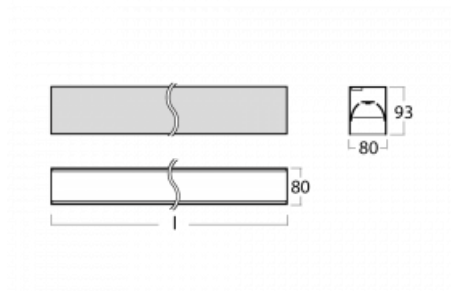

# Lina80-S

05S-200B-40GGD/830, W

EPD®

Svítidla rodiny Lina80-S nabízíme v přisazené, závěsné a vestavné variantě, i s prosvětlenými rohy. Systém spojený do dlouhých linií či různých tvarů pomocí překrývaných spojů, které neprosvítají, uplatníte v malé kanceláři i velkém sále.

## Technický výkres

Typ montáže	Vestavné, Přisazené, Nástěnné, Závěsné, Lištové
Typ vyzařování	Přímé
Tvar svítidla	Lineární
Barva svítidla	Bílá
Materiál	Hliník
Životnost	L90/B50 50 000 hodin
Záruka	5 let
Popis svítidla	Svítidlo vestavné/přisazené/nástěnné/závěsné/lištové
Rozměry	2244 mm × 80 mm × 93 mm
Světelný zdroj	LED MODUL
Druh optiky	MP PRO UGR
Světelný tok	5300 lm ± 10 %
Teplota chromatičnosti	3000 K teplá bílá
Měrný výkon	129 lm/W
MacAdam zdroje	2
Index podání barev	80
UGR max. X=4H Y=8H, ρ=70,50,20	18.9
Příkon svítidla	41.1 W ± 10 %
Zapojení svítidla	Stmívatelné DALI
Elektrické napětí	220-240V
Frekvence	50/60Hz