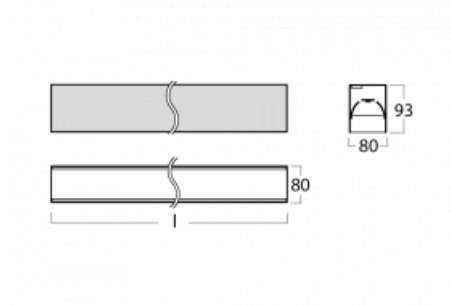

# Lina80-S

05S-200B-40GGD/830, W

EPD®

Svítidla rodiny Lina80-S nabízíme v přisazené, závěsné a vestavné variantě, i s prosvětlenými rohy. Systém spojený do dlouhých linií či různých tvarů pomocí překrývaných spojů, které neprosvítají, uplatníte v malé kanceláři i velkém sále.

## Technický výkres

Typ montáže	Vestavné, Přisazené, Nástěnné, Závěsné, Lištové
Typ vyzařování	Přímé
Tvar svítidla	Lineární
Barva svítidla	Bílá
Materiál	Hliník
Životnost	L90/B50 50 000 hodin
Záruka	5 let
Popis svítidla	Svítidlo vestavné/přisazené/nástěnné/závěsné/lištové
Rozměry	2244 mm × 80 mm × 93 mm
Světelný zdroj	LED MODUL
Druh optiky	MP PRO UGR
Světelný tok*	5300 lm
Teplota chromatičnosti	3000 K teplá bílá
Měrný výkon	129 lm/W
MacAdam zdroje	2
Index podání barev	80
UGR max. X=4H Y=8H, ρ=70,50,20	18.9
Příkon svítidla*	41.1 W
Zapojení svítidla	DALI
Elektrické napětí	220-240V
Frekvence	50/60Hz