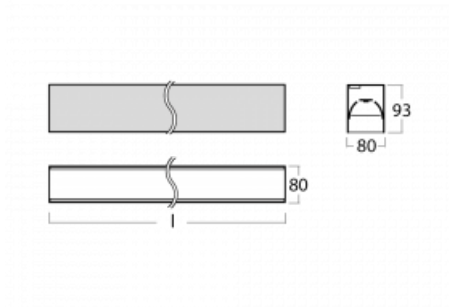

Svítidlo

Lina80-S

05S-200B-40GGD/830, S

EPD®

Svítidla rodiny Lina80-S nabízíme v přisazené, závěsné a vestavné variantě, i s prosvětlenými rohy. Systém spojený do dlouhých linií či různých tvarů pomocí překrývaných spojů, které neprosvítají, uplatníte v malé kanceláři i velkém sále.

Technický výkres

Typ montáže	Vestavné, Přisazené, Nástěnné, Závěsné, Lištové
Typ vyzařování	Přímé
Tvar svítidla	Lineární
Barva svítidla	Stříbrná
Materiál	Hliník
Životnost	L90/B50 50 000 hodin
Záruka	5 let
Popis svítidla	Svítidlo vestavné/přisazené/nástěnné/závěsné/lištové
Rozměry	2244 mm × 80 mm × 93 mm
Světelný zdroj	LED MODUL
Druh optiky	MP PRO UGR
Světelný tok*	5300 lm
Teplota chromatičnosti	3000 K teplá bílá
Měrný výkon	129 lm/W
MacAdam zdroje	2
Index podání barev	80
UGR max. X=4H Y=8H, ρ=70,50,20	18.9
Příkon svítidla*	41.1 W
Zapojení svítidla	DALI
Elektrické napětí	220-240V
Frekvence	50/60Hz

 CE IP 40

*±10 %

Křivka

Ke stažení[Montážní návod](#)[Fotografie](#)

Příslušenství

00-00200, N
spoj přímý

00-00300, N
lankový závěs 2000mm
-1 ks

00-00301, N
lankový závěs 4000mm
-1 ks

00-20700, S
2 ks úchytu na stěnu
Lipo/Lina

00-20900, F
sada pro vestavbu
závěsného profilu jako
bezrámečková montáž

00-21300, S
Lipo80-S, Lina80-S -
modul pro lištová
svítidla; l=1122mm

00-21301, S
Lipo80-S, Lina80-S -
modul pro lištová
svítidla; l=2242mm