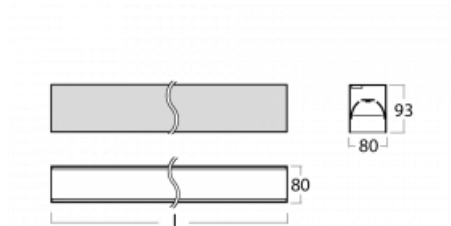

# Lina80-S

05S-200B-40GGD/830, B

EPD®

Svítidla rodiny Lina80-S nabízíme v přisazené, závěsné a vestavné variantě, i s prosvětlenými rohy. Systém spojený do dlouhých linií či různých tvarů pomocí překrývaných spojů, které neprosvítají, uplatníte v malé kanceláři i velkém sále.

## Technický výkres

Typ montáže	Vestavné, Přisazené, Nástěnné, Závěsné, Lištové
Typ vyzařování	Přímé
Tvar svítidla	Lineární
Barva svítidla	Černá
Materiál	Hliník
Životnost	L90/B50 50 000 hodin
Záruka	5 let
Popis svítidla	Svítidlo vestavné/přisazené/nástěnné/závěsné/lištové
Rozměry	2244 mm × 80 mm × 93 mm
Světelný zdroj	LED MODUL
Druh optiky	Mikroprisma nízké UGR
Světelný tok	5300 lm ± 10 %
Teplota chromatičnosti	3000 K teplá bílá
Měrný výkon	129 lm/W
MacAdam zdroje	2
Index podání barev	80
UGR max. X=4H Y=8H, ρ=70,50,20	18.9
Příkon svítidla	41.1 W ± 10 %
Zapojení svítidla	Stmívatelné DALI
Elektrické napětí	220-240V
Frekvence	50/60Hz