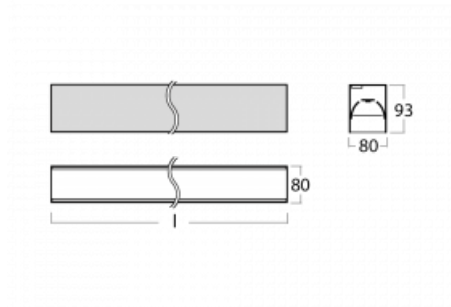

# Lina80-S

05S-200B-40GGD/830, B

EPD®

Svítidla rodiny Lina80-S nabízíme v přisazené, závěsné a vestavné variantě, i s prosvětlenými rohy. Systém spojený do dlouhých linií či různých tvarů pomocí překrývaných spojů, které neprosvítají, uplatníte v malé kanceláři i velkém sále.

## Technický výkres

Typ montáže	Vestavné, Přisazené, Nástěnné, Závěsné, Lištové
Typ vyzařování	Přímé
Tvar svítidla	Lineární
Barva svítidla	Černá
Materiál	Hliník
Životnost	L90/B50 50 000 hodin
Záruka	5 let
Popis svítidla	Svítidlo vestavné/přisazené/nástěnné/závěsné/lištové
Rozměry	2244 mm × 80 mm × 93 mm
Světelný zdroj	LED MODUL
Druh optiky	MP PRO UGR
Světelný tok*	5300 lm
Teplota chromatičnosti	3000 K teplá bílá
Měrný výkon	129 lm/W
MacAdam zdroje	2
Index podání barev	80
UGR max. X=4H Y=8H, ρ=70,50,20	18.9
Příkon svítidla*	41.1 W
Zapojení svítidla	DALI
Elektrické napětí	220-240V
Frekvence	50/60Hz