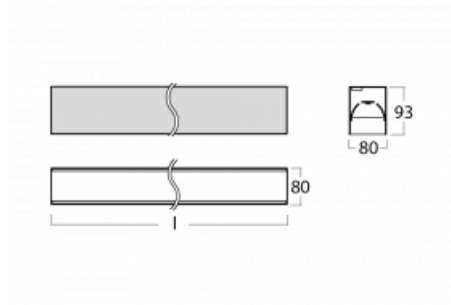

Svítidlo

Lina80-S

05S-200B-35GGM3/840, B

EPD®

Svítidla rodiny Lina80-S nabízíme v přisazené, závěsné a vestavné variantě, i s prosvětlenými rohy. Systém spojený do dlouhých linií či různých tvarů pomocí překrývaných spojů, které neprosvítají, uplatníte v malé kanceláři i velkém sále.

Technický výkres

Typ montáže	Vestavné, Přisazené, Nástěnné, Závěsné, Lištové
Typ vyzařování	Přímé
Tvar svítidla	Lineární
Barva svítidla	Černá
Materiál	Hliník
Životnost	L90/B50 50 000 hodin
Záruka	2 roky
Popis svítidla	Svítidlo vestavné/přisazené/nástěnné/závěsné/lištové
Rozměry	1964 mm × 80 mm × 93 mm
Světelný zdroj	LED MODUL
Druh optiky	Mikroprisma nízké UGR
Světelný tok	4830 lm ± 10 %
Teplota chromatičnosti	4000 K studená bílá
Měrný výkon	135 lm/W
MacAdam zdroje	2
Index podání barev	80
UGR max. X=4H Y=8H, ρ=70,50,20	19
Příkon svítidla	35.8 W ± 10 %
Zapojení svítidla	Elektronický předřadník nestmívatelný s 3h nouzí
Elektrické napětí	220-240V
Frekvence	50/60Hz

⊕ CE IP 40

Křivka

Ke stažení[Montážní návod](#)[Fotografie](#)

Příslušenství

00-00200, N
 spoj přímý

00-00300, N
 lankový závěs 2000mm
 -1 ks

00-00301, N
 lankový závěs 4000mm
 -1 ks

00-00302, N
 lankový závěs 6000mm
 -1 ks

00-20700, B
 2 ks úchytu na stěnu
 Lipo/Lina

00-20900, F
 sada pro vestavbu
 závěsného profilu jako
 bezrámečková montáž

00-21300, B
 Lipo80-S, Lina80-S -
 modul pro lištová
 svítidla; l =1122mm

00-21301, B
 Lipo80-S, Lina80-S -
 modul pro lištová
 svítidla; l =2242mm