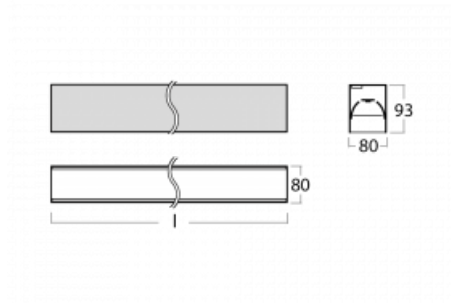

Svítidlo

Lina80-S

05S-200B-35GGM3/830, W

EPD®

Svítidla rodiny Lina80-S nabízíme v přisazené, závěsné a vestavné variantě, i s prosvětlenými rohy. Systém spojený do dlouhých linií či různých tvarů pomocí překrývaných spojů, které neprosvítají, uplatníte v malé kanceláři i velkém sále.

Technický výkres

Typ montáže	Vestavné, Přisazené, Nástěnné, Závěsné, Lištové
Typ vyzařování	Přímé
Tvar svítidla	Lineární
Barva svítidla	Bílá
Materiál	Hliník
Životnost	L90/B50 50 000 hodin
Záruka	2 roky
Popis svítidla	Svítidlo vestavné/přisazené/nástěnné/závěsné/lištové
Rozměry	1964 mm × 80 mm × 93 mm
Světelný zdroj	LED MODUL
Druh optiky	MP PRO UGR
Světelný tok*	4630 lm
Teplota chromatičnosti	3000 K teplá bílá
Měrný výkon	129 lm/W
MacAdam zdroje	2
Index podání barev	80
UGR max. X=4H Y=8H, ρ=70,50,20	18.9
Příkon svítidla*	35.8 W
Zapojení svítidla	ON/OFF + 3h nouze
Elektrické napětí	220-240V
Frekvence	50/60Hz

 **CE IP 40**

*±10 %

Křivka

Ke stažení[Montážní návod](#)[Fotografie](#)

Příslušenství

00-00200, N
 spoj přímý

00-00300, N
 lankový závěs 2000mm
 -1 ks

00-00301, N
 lankový závěs 4000mm
 -1 ks

00-20700, W
 2 ks úchytu na stěnu
 Lipo/Lina

00-20900, F
 sada pro vestavbu
 závěsného profilu jako
 bezrámečková montáž

00-21300, W
 Lipo80-S, Lina80-S -
 modul pro lištová
 svítidla; l =1122mm

00-21301, W
 Lipo80-S, Lina80-S -
 modul pro lištová
 svítidla; l =2242mm