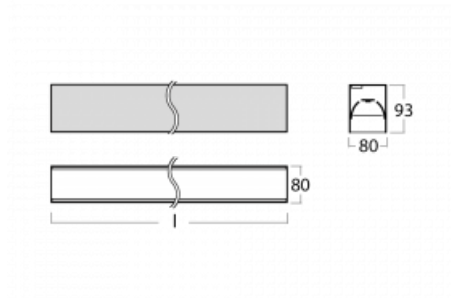

Svítidlo

Lina80-S

05S-200B-35GGM3/830, B

EPD®

Svítidla rodiny Lina80-S nabízíme v přisazené, závěsné a vestavné variantě, i s prosvětlenými rohy. Systém spojený do dlouhých linií či různých tvarů pomocí překrývaných spojů, které neprosvítají, uplatníte v malé kanceláři i velkém sále.

Technický výkres

Typ montáže	Vestavné, Přisazené, Nástěnné, Závěsné, Lištové
Typ vyzařování	Přímé
Tvar svítidla	Lineární
Barva svítidla	Černá
Materiál	Hliník
Životnost	L90/B50 50 000 hodin
Záruka	2 roky
Popis svítidla	Svítidlo vestavné/přisazené/nástěnné/závěsné/lištové
Rozměry	1964 mm × 80 mm × 93 mm
Světelný zdroj	LED MODUL
Druh optiky	Mikroprisma nízké UGR
Světelný tok	4630 lm ± 10 %
Teplota chromatičnosti	3000 K teplá bílá
Měrný výkon	129 lm/W
MacAdam zdroje	2
Index podání barev	80
UGR max. X=4H Y=8H, ρ=70,50,20	18.9
Příkon svítidla	35.8 W ± 10 %
Zapojení svítidla	Elektronický předřadník nestmívatelný s 3h nouzí
Elektrické napětí	220-240V
Frekvence	50/60Hz

⊕ CE IP 40

Křivka

Ke stažení[Montážní návod](#)[Fotografie](#)

Příslušenství

00-00200, N
 spoj přímý

00-00300, N
 lankový závěs 2000mm
 -1 ks

00-00301, N
 lankový závěs 4000mm
 -1 ks

00-00302, N
 lankový závěs 6000mm
 -1 ks

00-20700, B
 2 ks úchytu na stěnu
 Lipo/Lina

00-20900, F
 sada pro vestavbu
 závěsného profilu jako
 bezrámečková montáž

00-21300, B
 Lipo80-S, Lina80-S -
 modul pro lištová
 svítidla; l =1122mm

00-21301, B
 Lipo80-S, Lina80-S -
 modul pro lištová
 svítidla; l =2242mm