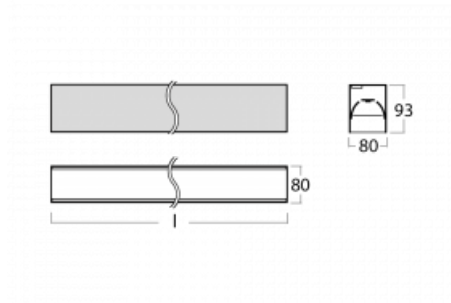

Svítidlo

Lina80-S

05S-200B-35GGM3/830, B

EPD®

Svítidla rodiny Lina80-S nabízíme v přisazené, závěsné a vestavné variantě, i s prosvětlenými rohy. Systém spojený do dlouhých linií či různých tvarů pomocí překrývaných spojů, které neprosvítají, uplatníte v malé kanceláři i velkém sále.

Technický výkres

Typ montáže	Vestavné, Přisazené, Nástěnné, Závěsné, Lištové
Typ vyzařování	Přímé
Tvar svítidla	Lineární
Barva svítidla	Černá
Materiál	Hliník
Životnost	L90/B50 50 000 hodin
Záruka	2 roky
Popis svítidla	Svítidlo vestavné/přisazené/nástěnné/závěsné/lištové
Rozměry	1964 mm × 80 mm × 93 mm
Světelný zdroj	LED MODUL
Druh optiky	MP PRO UGR
Světelný tok*	4630 lm
Teplota chromatičnosti	3000 K teplá bílá
Měrný výkon	129 lm/W
MacAdam zdroje	2
Index podání barev	80
UGR max. X=4H Y=8H, ρ=70,50,20	18.9
Příkon svítidla*	35.8 W
Zapojení svítidla	ON/OFF + 3h nouze
Elektrické napětí	220-240V
Frekvence	50/60Hz

 **CE IP 40**

*±10 %

Křivka

Ke stažení[Montážní návod](#)[Fotografie](#)

Příslušenství

00-00200, N
 spoj přímý

00-00300, N
 lankový závěs 2000mm
 -1 ks

00-00301, N
 lankový závěs 4000mm
 -1 ks

00-20700, B
 2 ks úchytu na stěnu
 Lipo/Lina

00-20900, F
 sada pro vestavbu
 závěsného profilu jako
 bezrámečková montáž

00-21300, B
 Lipo80-S, Lina80-S -
 modul pro lištová
 svítidla; l =1122mm

00-21301, B
 Lipo80-S, Lina80-S -
 modul pro lištová
 svítidla; l =2242mm