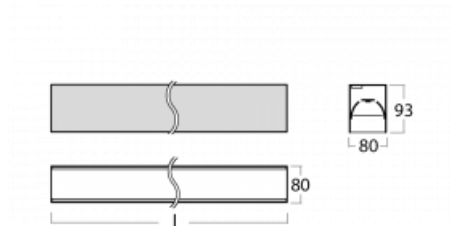

Svítidlo

Lina80-S

05S-200B-35GGE/840, S

EPD®

Svítidla rodiny Lina80-S nabízíme v přisazené, závěsné a vestavné variantě, i s prosvětlenými rohy. Systém spojený do dlouhých linií či různých tvarů pomocí překrývaných spojů, které neprosvítají, uplatníte v malé kanceláři i velkém sále.

Technický výkres

Typ montáže	Vestavné, Přisazené, Nástěnné, Závěsné, Lištové
Typ vyzařování	Přímé
Tvar svítidla	Lineární
Barva svítidla	Stříbrná
Materiál	Hliník
Životnost	L90/B50 50 000 hodin
Záruka	5 let
Popis svítidla	Svítidlo vestavné/přisazené/nástěnné/závěsné/lištové
Rozměry	1964 mm × 80 mm × 93 mm
Světelný zdroj	LED MODUL
Druh optiky	MP PRO UGR
Světelný tok*	4830 lm
Teplota chromatičnosti	4000 K studená bílá
Měrný výkon	135 lm/W
MacAdam zdroje	2
Index podání barev	80
UGR max. X=4H Y=8H, ρ=70,50,20	19
Příkon svítidla*	35.8 W
Zapojení svítidla	ON/OFF
Elektrické napětí	220-240V
Frekvence	50/60Hz