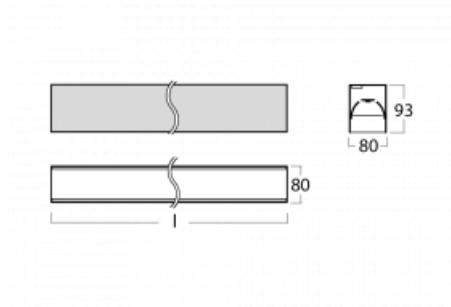

Svítidlo

Lina80-S

05S-200B-35GGE/840, B

EPD®

Svítidla rodiny Lina80-S nabízíme v přisazené, závěsné a vestavné variantě, i s prosvětlenými rohy. Systém spojený do dlouhých linií či různých tvarů pomocí překrývaných spojů, které neprosvítají, uplatníte v malé kanceláři i velkém sále.

Technický výkres

Typ montáže	Vestavné, Přisazené, Nástěnné, Závěsné, Lištové
Typ vyzařování	Přímé
Tvar svítidla	Lineární
Barva svítidla	Černá
Materiál	Hliník
Životnost	L90/B50 50 000 hodin
Záruka	5 let
Popis svítidla	Svítidlo vestavné/přisazené/nástěnné/závěsné/lištové
Rozměry	1964 mm × 80 mm × 93 mm
Světelný zdroj	LED MODUL
Druh optiky	MP PRO UGR
Světelný tok*	4830 lm
Teplota chromatičnosti	4000 K studená bílá
Měrný výkon	135 lm/W
MacAdam zdroje	2
Index podání barev	80
UGR max. X=4H Y=8H, ρ=70,50,20	19
Příkon svítidla*	35.8 W
Zapojení svítidla	ON/OFF
Elektrické napětí	220-240V
Frekvence	50/60Hz

 **CE IP 40**

*±10 %

Křivka

Ke stažení

Montážní návod

Fotografie

Příslušenství

00-00200, N
spoj přímý

00-20102, B
2xkoncovka - plast,
3pól.svorkovnice,
průchodka; Lipo80/Lina

00-20700, B
2 ks úchyty na stěnu
Lipo/Lina

00-20900, F
sada pro vestavbu
závěsného profilu jako
bezrámečková montáž

00-21300, B
Lipo80-S, Lina80-S -
modul pro lištová
svítidla; l=1122mm