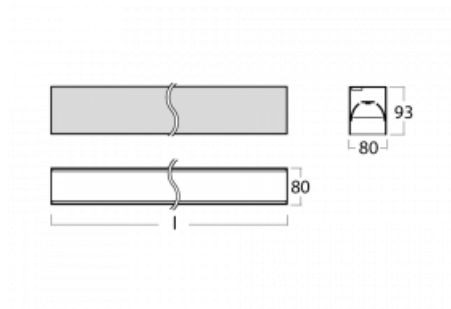

Svítidlo

Lina80-S

05S-200B-35GGE/830, S

EPD®

Svítidla rodiny Lina80-S nabízíme v přisazené, závěsné a vestavné variantě, i s prosvětlenými rohy. Systém spojený do dlouhých linií či různých tvarů pomocí překrývaných spojů, které neprosvítají, uplatníte v malé kanceláři i velkém sále.

Technický výkres

Typ montáže	Vestavné, Přisazené, Nástěnné, Závěsné, Lištové
Typ vyzařování	Přímé
Tvar svítidla	Lineární
Barva svítidla	Stříbrná
Materiál	Hliník
Životnost	L90/B50 50 000 hodin
Záruka	5 let
Popis svítidla	Svítidlo vestavné/přisazené/nástěnné/závěsné/lištové
Rozměry	1964 mm × 80 mm × 93 mm
Světelný zdroj	LED MODUL
Druh optiky	MP PRO UGR
Světelný tok*	4630 lm
Teplota chromatičnosti	3000 K teplá bílá
Měrný výkon	129 lm/W
MacAdam zdroje	2
Index podání barev	80
UGR max. X=4H Y=8H, ρ=70,50,20	18.9
Příkon svítidla*	35.8 W
Zapojení svítidla	ON/OFF
Elektrické napětí	220-240V
Frekvence	50/60Hz

 **CE IP 40**

*±10 %

Křivka

Ke stažení[Montážní návod](#)[Fotografie](#)

Příslušenství

00-00200, N
 spoj přímý

00-00300, N
 lankový závěs 2000mm
 -1 ks

00-00301, N
 lankový závěs 4000mm
 -1 ks