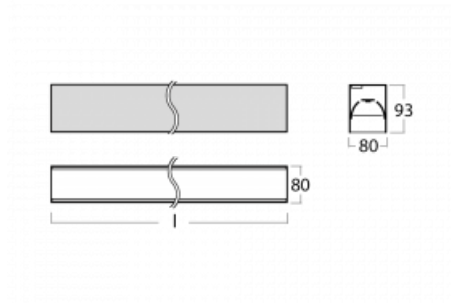

Svítidlo

Lina80-S

05S-200B-35GGD/840, W

EPD®

Svítidla rodiny Lina80-S nabízíme v přisazené, závěsné a vestavné variantě, i s prosvětlenými rohy. Systém spojený do dlouhých linií či různých tvarů pomocí překrývaných spojů, které neprosvítají, uplatníte v malé kanceláři i velkém sále.

Technický výkres

Typ montáže	Vestavné, Přisazené, Nástěnné, Závěsné, Lištové
Typ vyzařování	Přímé
Tvar svítidla	Lineární
Barva svítidla	Bílá
Materiál	Hliník
Životnost	L90/B50 50 000 hodin
Záruka	5 let
Popis svítidla	Svítidlo vestavné/přisazené/nástěnné/závěsné/lištové
Rozměry	1964 mm × 80 mm × 93 mm
Světelný zdroj	LED MODUL
Druh optiky	MP PRO UGR
Světelný tok*	4830 lm
Teplota chromatičnosti	4000 K studená bílá
Měrný výkon	135 lm/W
MacAdam zdroje	2
Index podání barev	80
UGR max. X=4H Y=8H, ρ=70,50,20	19
Příkon svítidla*	35.8 W
Zapojení svítidla	DALI
Elektrické napětí	220-240V
Frekvence	50/60Hz

 **CE IP 40**

*±10 %

Křivka

Ke stažení[Montážní návod](#)[Fotografie](#)

Příslušenství

00-00200, N
spoj přímý

00-00300, N
lankový závěs 2000mm
-1 ks

00-00301, N
lankový závěs 4000mm
-1 ks

00-20700, W
2 ks úchytu na stěnu
Lipo/Lina

00-20900, F
sada pro vestavbu
závěsného profilu jako
bezrámečková montáž

00-21300, W
Lipo80-S, Lina80-S -
modul pro lištová
svítidla; l=1122mm

00-21301, W
Lipo80-S, Lina80-S -
modul pro lištová
svítidla; l=2242mm