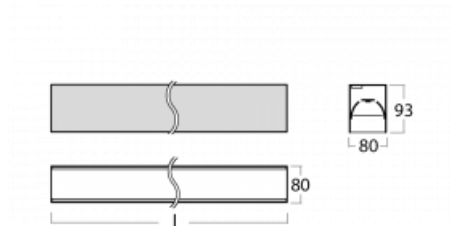

Svítidlo

Lina80-S

05S-200B-35GGD/840, W

EPD®

Svítidla rodiny Lina80-S nabízíme v přisazené, závěsné a vestavné variantě, i s prosvětlenými rohy. Systém spojený do dlouhých linií či různých tvarů pomocí překrývaných spojů, které neprosvítají, uplatníte v malé kanceláři i velkém sále.

Technický výkres

Typ montáže	Vestavné, Přisazené, Nástěnné, Závěsné, Lištové
Typ vyzařování	Přímé
Tvar svítidla	Lineární
Barva svítidla	Bílá
Materiál	Hliník
Životnost	L90/B50 50 000 hodin
Záruka	5 let
Popis svítidla	Svítidlo vestavné/přisazené/nástěnné/závěsné/lištové
Rozměry	1964 mm × 80 mm × 93 mm
Světelný zdroj	LED MODUL
Druh optiky	MP PRO UGR
Světelný tok	4830 lm ± 10 %
Teplota chromatičnosti	4000 K studená bílá
Měrný výkon	135 lm/W
MacAdam zdroje	2
Index podání barev	80
UGR max. X=4H Y=8H, ρ=70,50,20	19
Příkon svítidla	35.8 W ± 10 %
Zapojení svítidla	Stmívatelné DALI
Elektrické napětí	220-240V
Frekvence	50/60Hz