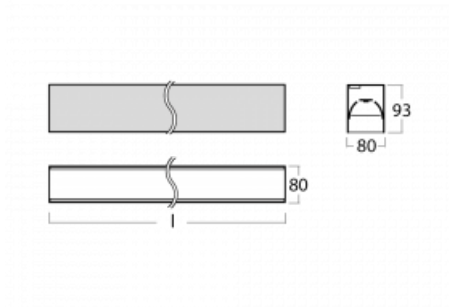

# Lina80-S

05S-200B-35GGD/840, S

EPD®

Svítidla rodiny Lina80-S nabízíme v přisazené, závěsné a vestavné variantě, i s prosvětlenými rohy. Systém spojený do dlouhých linií či různých tvarů pomocí překrývaných spojů, které neprosvítají, uplatníte v malé kanceláři i velkém sále.

## Technický výkres

Typ montáže	Vestavné, Přisazené, Nástěnné, Závěsné, Lištové
Typ vyzařování	Přímé
Tvar svítidla	Lineární
Barva svítidla	Stříbrná
Materiál	Hliník
Životnost	L90/B50 50 000 hodin
Záruka	5 let
Popis svítidla	Svítidlo vestavné/přisazené/nástěnné/závěsné/lištové
Rozměry	1964 mm × 80 mm × 93 mm
Světelný zdroj	LED MODUL
Druh optiky	MP PRO UGR
Světelný tok*	4830 lm
Teplota chromatičnosti	4000 K studená bílá
Měrný výkon	135 lm/W
MacAdam zdroje	2
Index podání barev	80
UGR max. X=4H Y=8H, ρ=70,50,20	19
Příkon svítidla*	35.8 W
Zapojení svítidla	DALI
Elektrické napětí	220-240V
Frekvence	50/60Hz