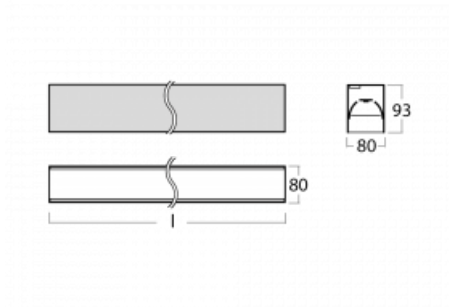

# Lina80-S

05S-200B-35GGD/840, B

EPD®

Svítidla rodiny Lina80-S nabízíme v přisazené, závěsné a vestavné variantě, i s prosvětlenými rohy. Systém spojený do dlouhých linií či různých tvarů pomocí překrývaných spojů, které neprosvítají, uplatníte v malé kanceláři i velkém sále.

## Technický výkres

Typ montáže	Vestavné, Přisazené, Nástěnné, Závěsné, Lištové
Typ vyzařování	Přímé
Tvar svítidla	Lineární
Barva svítidla	Černá
Materiál	Hliník
Životnost	L90/B50 50 000 hodin
Záruka	5 let
Popis svítidla	Svítidlo vestavné/přisazené/nástěnné/závěsné/lištové
Rozměry	1964 mm × 80 mm × 93 mm
Světelný zdroj	LED MODUL
Druh optiky	MP PRO UGR
Světelný tok*	4830 lm
Teplota chromatičnosti	4000 K studená bílá
Měrný výkon	135 lm/W
MacAdam zdroje	2
Index podání barev	80
UGR max. X=4H Y=8H, ρ=70,50,20	19
Příkon svítidla*	35.8 W
Zapojení svítidla	DALI
Elektrické napětí	220-240V
Frekvence	50/60Hz