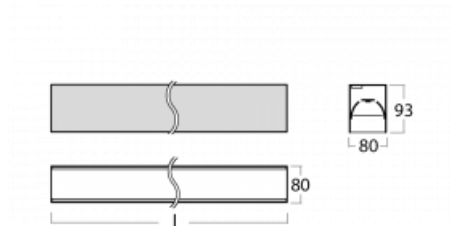

Svítidlo

Lina80-S

05S-200B-35GGD/840, B

EPD®

Svítidla rodiny Lina80-S nabízíme v přisazené, závěsné a vestavné variantě, i s prosvětlenými rohy. Systém spojený do dlouhých linií či různých tvarů pomocí překrývaných spojů, které neprosvítají, uplatníte v malé kanceláři i velkém sále.

Technický výkres

Typ montáže	Vestavné, Přisazené, Nástěnné, Závěsné, Lištové
Typ vyzařování	Přímé
Tvar svítidla	Lineární
Barva svítidla	Černá
Materiál	Hliník
Životnost	L90/B50 50 000 hodin
Záruka	5 let
Popis svítidla	Svítidlo vestavné/přisazené/nástěnné/závěsné/lištové
Rozměry	1964 mm × 80 mm × 93 mm
Světelný zdroj	LED MODUL
Druh optiky	Mikroprisma nízké UGR
Světelný tok	4830 lm ± 10 %
Teplota chromatičnosti	4000 K studená bílá
Měrný výkon	135 lm/W
MacAdam zdroje	2
Index podání barev	80
UGR max. X=4H Y=8H, ρ=70,50,20	19
Příkon svítidla	35.8 W ± 10 %
Zapojení svítidla	Stmívatelné DALI
Elektrické napětí	220-240V
Frekvence	50/60Hz