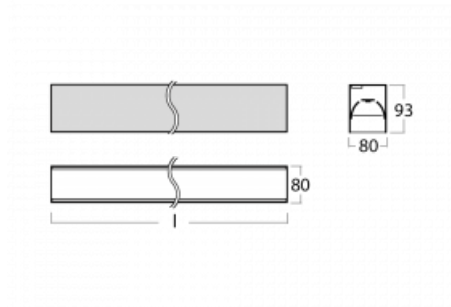

Svítidlo

Lina80-S

05S-200B-35GGD/830, W

EPD®

Svítidla rodiny Lina80-S nabízíme v přisazené, závěsné a vestavné variantě, i s prosvětlenými rohy. Systém spojený do dlouhých linií či různých tvarů pomocí překrývaných spojů, které neprosvítají, uplatníte v malé kanceláři i velkém sále.

Technický výkres

Typ montáže	Vestavné, Přisazené, Nástěnné, Závěsné, Lištové
Typ vyzařování	Přímé
Tvar svítidla	Lineární
Barva svítidla	Bílá
Materiál	Hliník
Životnost	L90/B50 50 000 hodin
Záruka	5 let
Popis svítidla	Svítidlo vestavné/přisazené/nástěnné/závěsné/lištové
Rozměry	1964 mm × 80 mm × 93 mm
Světelný zdroj	LED MODUL
Druh optiky	MP PRO UGR
Světelný tok*	4630 lm
Teplota chromatičnosti	3000 K teplá bílá
Měrný výkon	129 lm/W
MacAdam zdroje	2
Index podání barev	80
UGR max. X=4H Y=8H, ρ=70,50,20	18.9
Příkon svítidla*	35.8 W
Zapojení svítidla	DALI
Elektrické napětí	220-240V
Frekvence	50/60Hz

 **CE IP 40**

*±10 %

Křivka

Ke stažení[Montážní návod](#)[Fotografie](#)

Příslušenství

00-00200, N
spoj přímý

00-00300, N
lankový závěs 2000mm
-1 ks

00-00301, N
lankový závěs 4000mm
-1 ks

00-20700, W
2 ks úchytu na stěnu
Lipo/Lina

00-20900, F
sada pro vestavbu
závěsného profilu jako
bezrámečková montáž

00-21300, W
Lipo80-S, Lina80-S -
modul pro lištová
svítidla; l=1122mm

00-21301, W
Lipo80-S, Lina80-S -
modul pro lištová
svítidla; l=2242mm