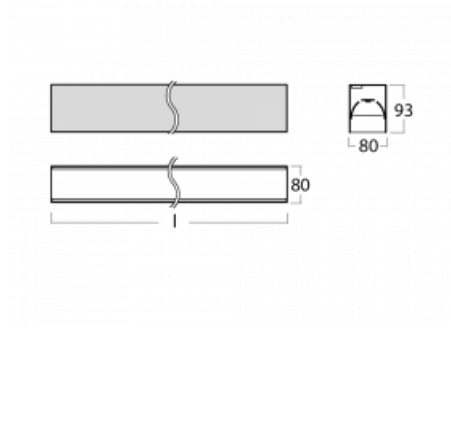

Svítidlo

Lina80-S

05S-200B-35GGD/830, W

EPD®

Svítidla rodiny Lina80-S nabízíme v přisazené, závěsné a vestavné variantě, i s prosvětlenými rohy. Systém spojený do dlouhých linií či různých tvarů pomocí překrývaných spojů, které neprosvítají, uplatníte v malé kanceláři i velkém sále.

Technický výkres

| | |
|-----------------------------------|---|
| Typ montáže | Vestavné, Přisazené, Nástěnné, Závěsné, Lištové |
| Typ vyzařování | Přímé |
| Tvar svítidla | Lineární |
| Barva svítidla | Bílá |
| Materiál | Hliník |
| Životnost | L90/B50 50 000 hodin |
| Záruka | 5 let |
| Popis svítidla | Svítidlo vestavné/přisazené/nástěnné/závěsné/lištové |
| Rozměry | 1964 mm × 80 mm × 93 mm |
| Světelný zdroj | LED MODUL |
| Druh optiky | MP PRO UGR |
| Světelný tok | 4630 lm ± 10 % |
| Teplota chromatičnosti | 3000 K teplá bílá |
| Měrný výkon | 129 lm/W |
| MacAdam zdroje | 2 |
| Index podání barev | 80 |
| UGR max. X=4H Y=8H, ρ=70,50,20 | 18.9 |
| Příkon svítidla | 35.8 W ± 10 % |
| Zapojení svítidla | Stmívatelné DALI |
| Elektrické napětí | 220-240V |
| Frekvence | 50/60Hz |

  IP 40

Křivka

Ke stažení[Montážní návod](#)[Fotografie](#)

Příslušenství

00-00200, N
 spoj přímý

00-00300, N
 lankový závěs 2000mm
 -1 ks

00-00301, N
 lankový závěs 4000mm
 -1 ks

00-00302, N
 lankový závěs 6000mm
 -1 ks

00-20700, W
 2 ks úchytu na stěnu
 Lipo/Lina

00-20900, F
 sada pro vestavbu
 závěsného profilu jako
 bezrámečková montáž

00-21300, W
 Lipo80-S, Lina80-S -
 modul pro lištová
 svítidla; l=1122mm

00-21301, W
 Lipo80-S, Lina80-S -
 modul pro lištová
 svítidla; l=2242mm