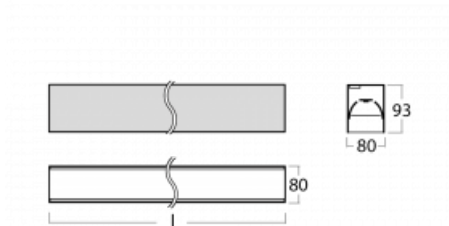

# Lina80-S

05S-200B-35GGD/830, S

EPD®

Svítidla rodiny Lina80-S nabízíme v přisazené, závěsné a vestavné variantě, i s prosvětlenými rohy. Systém spojený do dlouhých linií či různých tvarů pomocí překrývaných spojů, které neprosvítají, uplatníte v malé kanceláři i velkém sále.

## Technický výkres

Typ montáže	Vestavné, Přisazené, Nástěnné, Závěsné, Lištové
Typ vyzařování	Přímé
Tvar svítidla	Lineární
Barva svítidla	Stříbrná
Materiál	Hliník
Životnost	L90/B50 50 000 hodin
Záruka	5 let
Popis svítidla	Svítidlo vestavné/přisazené/nástěnné/závěsné/lištové
Rozměry	1964 mm × 80 mm × 93 mm
Světelný zdroj	LED MODUL
Druh optiky	MP PRO UGR
Světelný tok*	4630 lm
Teplota chromatičnosti	3000 K teplá bílá
Měrný výkon	129 lm/W
MacAdam zdroje	2
Index podání barev	80
UGR max. X=4H Y=8H, ρ=70,50,20	18.9
Příkon svítidla*	35.8 W
Zapojení svítidla	DALI
Elektrické napětí	220-240V
Frekvence	50/60Hz