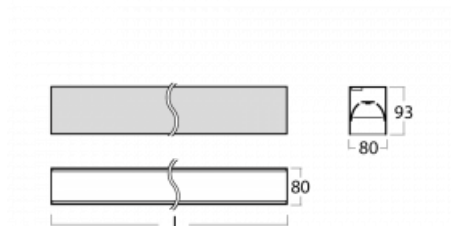

Svítidlo

Lina80-S

05S-200B-35GGD/830, B

EPD®

Svítidla rodiny Lina80-S nabízíme v přisazené, závěsné a vestavné variantě, i s prosvětlenými rohy. Systém spojený do dlouhých linií či různých tvarů pomocí překrývaných spojů, které neprosvítají, uplatníte v malé kanceláři i velkém sále.

Technický výkres

Typ montáže	Vestavné, Přisazené, Nástěnné, Závěsné, Lištové
Typ vyzařování	Přímé
Tvar svítidla	Lineární
Barva svítidla	Černá
Materiál	Hliník
Životnost	L90/B50 50 000 hodin
Záruka	5 let
Popis svítidla	Svítidlo vestavné/přisazené/nástěnné/závěsné/lištové
Rozměry	1964 mm × 80 mm × 93 mm
Světelný zdroj	LED MODUL
Druh optiky	Mikroprisma nízké UGR
Světelný tok	4630 lm ± 10 %
Teplota chromatičnosti	3000 K teplá bílá
Měrný výkon	129 lm/W
MacAdam zdroje	2
Index podání barev	80
UGR max. X=4H Y=8H, ρ=70,50,20	18.9
Příkon svítidla	35.8 W ± 10 %
Zapojení svítidla	Stmívatelné DALI
Elektrické napětí	220-240V
Frekvence	50/60Hz