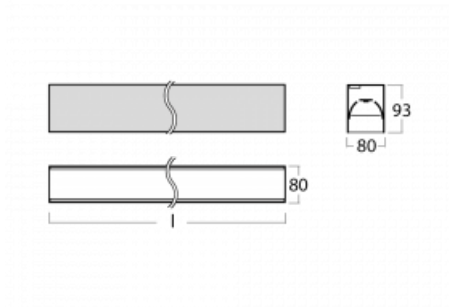

Svítidlo

Lina80-S

05S-200B-35GGD/830, B

EPD®

Svítidla rodiny Lina80-S nabízíme v přisazené, závěsné a vestavné variantě, i s prosvětlenými rohy. Systém spojený do dlouhých linií či různých tvarů pomocí překrývaných spojů, které neprosvítají, uplatníte v malé kanceláři i velkém sále.

Technický výkres

Typ montáže	Vestavné, Přisazené, Nástěnné, Závěsné, Lištové
Typ vyzařování	Přímé
Tvar svítidla	Lineární
Barva svítidla	Černá
Materiál	Hliník
Životnost	L90/B50 50 000 hodin
Záruka	5 let
Popis svítidla	Svítidlo vestavné/přisazené/nástěnné/závěsné/lištové
Rozměry	1964 mm × 80 mm × 93 mm
Světelný zdroj	LED MODUL
Druh optiky	MP PRO UGR
Světelný tok*	4630 lm
Teplota chromatičnosti	3000 K teplá bílá
Měrný výkon	129 lm/W
MacAdam zdroje	2
Index podání barev	80
UGR max. X=4H Y=8H, ρ=70,50,20	18.9
Příkon svítidla*	35.8 W
Zapojení svítidla	DALI
Elektrické napětí	220-240V
Frekvence	50/60Hz

 **CE IP 40**

*±10 %

Křivka

Ke stažení[Montážní návod](#)[Fotografie](#)

Příslušenství

00-00200, N
spoj přímý

00-00300, N
lankový závěs 2000mm
-1 ks

00-00301, N
lankový závěs 4000mm
-1 ks

00-20700, B
2 ks úchytu na stěnu
Lipo/Lina

00-20900, F
sada pro vestavbu
závěsného profilu jako
bezrámečková montáž

00-21300, B
Lipo80-S, Lina80-S -
modul pro lištová
svítidla; l=1122mm

00-21301, B
Lipo80-S, Lina80-S -
modul pro lištová
svítidla; l=2242mm