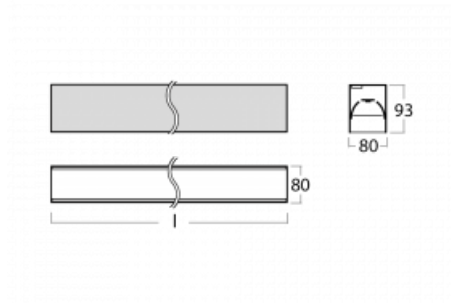

# Lina80-S

05S-200B-30GGM3/840, S

EPD®

Svítidla rodiny Lina80-S nabízíme v přisazené, závěsné a vestavné variantě, i s prosvětlenými rohy. Systém spojený do dlouhých linií či různých tvarů pomocí překrývaných spojů, které neprosvítají, uplatníte v malé kanceláři i velkém sále.

## Technický výkres

|                                   |   |
|-----------------------------------|---|
| Typ montáže                       | Vestavné, Přisazené, Nástěnné, Závěsné, Lištové         |
| Typ vyzařování                    | Přímé   |
| Tvar svítidla                     | Lineární  |
| Barva svítidla                    | Stříbrná  |
| Materiál                          | Hliník  |
| Životnost                         | L90/B50 50 000 hodin                                    |
| Záruka                            | 2 roky  |
| Popis svítidla                    | Svítidlo<br>vestavné/přisazené/nástěnné/závěsné/lištové |
| Rozměry                           | 1683 mm × 80 mm × 93 mm                                 |
| Světelný zdroj                    | LED MODUL   |
| Druh optiky                       | MP PRO UGR  |
| Světelný tok*                     | 4140 lm   |
| Teplota chromatičnosti            | 4000 K studená bílá                                     |
| Měrný výkon                       | 133 lm/W  |
| MacAdam zdroje                    | 2   |
| Index podání barev                | 80  |
| UGR max. X=4H<br>Y=8H, ρ=70,50,20 | 19  |
| Příkon svítidla*                  | 31.2 W  |
| Zapojení svítidla                 | ON/OFF + 3h nouze                                       |
| Elektrické napětí                 | 220-240V  |
| Frekvence                         | 50/60Hz   |

**00-20700, S**  
 2 ks úchytu na stěnu  
 Lipo/Lina

**00-20900, F**  
 sada pro vestavbu  
 závěsného profilu jako  
 bezrámečková montáž

**00-21300, S**  
 Lipo80-S, Lina80-S -  
 modul pro lištová  
 svítidla; l =1122mm