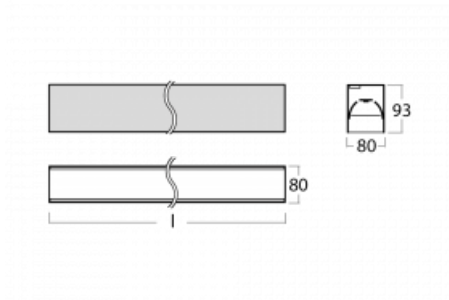

Svítidlo

Lina80-S

05S-200B-30GGM3/840, B

EPD®

Svítidla rodiny Lina80-S nabízíme v přisazené, závěsné a vestavné variantě, i s prosvětlenými rohy. Systém spojený do dlouhých linií či různých tvarů pomocí překrývaných spojů, které neprosvítají, uplatníte v malé kanceláři i velkém sále.

Technický výkres

Typ montáže	Vestavné, Přisazené, Nástěnné, Závěsné, Lištové
Typ vyzařování	Přímé
Tvar svítidla	Lineární
Barva svítidla	Černá
Materiál	Hliník
Životnost	L90/B50 50 000 hodin
Záruka	2 roky
Popis svítidla	Svítidlo vestavné/přisazené/nástěnné/závěsné/lištové
Rozměry	1683 mm × 80 mm × 93 mm
Světelný zdroj	LED MODUL
Druh optiky	Mikroprisma nízké UGR
Světelný tok	4140 lm ± 10 %
Teplota chromatičnosti	4000 K studená bílá
Měrný výkon	133 lm/W
MacAdam zdroje	2
Index podání barev	80
UGR max. X=4H Y=8H, ρ=70,50,20	19
Příkon svítidla	31.2 W ± 10 %
Zapojení svítidla	Elektronický předřadník nestmívatelný s 3h nouzí
Elektrické napětí	220-240V
Frekvence	50/60Hz

⊕ CE IP 40

Křivka

Ke stažení[Montážní návod](#)[Fotografie](#)

Příslušenství

00-00200, N
spoj přímý

00-00300, N
lankový závěs 2000mm
-1 ks

00-00301, N
lankový závěs 4000mm
-1 ks

00-00302, N
lankový závěs 6000mm
-1 ks

00-20700, B
2 ks úchytu na stěnu
Lipo/Lina

00-20900, F
sada pro vestavbu
závěsného profilu jako
bezrámečková montáž

00-21300, B
Lipo80-S, Lina80-S -
modul pro lištová
svítidla; l =1122mm

00-21301, B
Lipo80-S, Lina80-S -
modul pro lištová
svítidla; l =2242mm