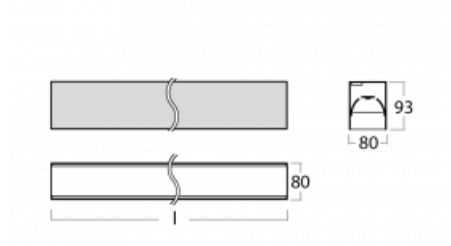

Svítidlo

Lina80-S

05S-200B-30GGM3/830, W

EPD®

Svítidla rodiny Lina80-S nabízíme v přisazené, závěsné a vestavné variantě, i s prosvětlenými rohy. Systém spojený do dlouhých linií či různých tvarů pomocí překrývaných spojů, které neprosvítají, uplatníte v malé kanceláři i velkém sále.

Technický výkres

Typ montáže	Vestavné, Přisazené, Nástěnné, Závěsné, Lištové
Typ vyzařování	Přímé
Tvar svítidla	Lineární
Barva svítidla	Bílá
Materiál	Hliník
Životnost	L90/B50 50 000 hodin
Záruka	2 roky
Popis svítidla	Svítidlo vestavné/přisazené/nástěnné/závěsné/lištové
Rozměry	1683 mm × 80 mm × 93 mm
Světelný zdroj	LED MODUL
Druh optiky	MP PRO UGR
Světelný tok*	3970 lm
Teplota chromatičnosti	3000 K teplá bílá
Měrný výkon	127 lm/W
MacAdam zdroje	2
Index podání barev	80
UGR max. X=4H Y=8H, ρ=70,50,20	18.9
Příkon svítidla*	31.2 W
Zapojení svítidla	ON/OFF + 3h nouze
Elektrické napětí	220-240V
Frekvence	50/60Hz

00-20700, W
 2 ks úchytu na stěnu
 Lipo/Lina

00-20900, F
 sada pro vestavbu
 závěsného profilu jako
 bezrámečková montáž

00-21300, W
 Lipo80-S, Lina80-S -
 modul pro lištová
 svítidla; l =1122mm

00-21301, W
 Lipo80-S, Lina80-S -
 modul pro lištová
 svítidla; l =2242mm