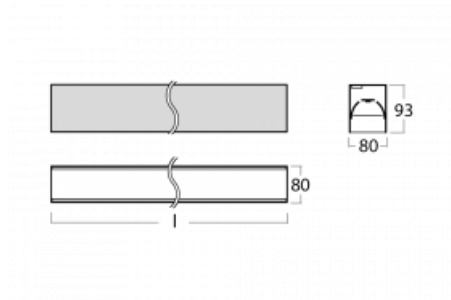

Svítidlo

Lina80-S

05S-200B-30GGM3/830, B

EPD®

Svítidla rodiny Lina80-S nabízíme v přisazené, závěsné a vestavné variantě, i s prosvětlenými rohy. Systém spojený do dlouhých linií či různých tvarů pomocí překrývaných spojů, které neprosvítají, uplatníte v malé kanceláři i velkém sále.

Technický výkres

Typ montáže	Vestavné, Přisazené, Nástěnné, Závěsné, Lištové
Typ vyzařování	Přímé
Tvar svítidla	Lineární
Barva svítidla	Černá
Materiál	Hliník
Životnost	L90/B50 50 000 hodin
Záruka	2 roky
Popis svítidla	Svítidlo vestavné/přisazené/nástěnné/závěsné/lištové
Rozměry	1683 mm × 80 mm × 93 mm
Světelný zdroj	LED MODUL
Druh optiky	Mikroprisma nízké UGR
Světelný tok	3970 lm ± 10 %
Teplota chromatičnosti	3000 K teplá bílá
Měrný výkon	127 lm/W
MacAdam zdroje	2
Index podání barev	80
UGR max. X=4H Y=8H, ρ=70,50,20	18.9
Příkon svítidla	31.2 W ± 10 %
Zapojení svítidla	Elektronický předřadník nestmívatelný s 3h nouzí
Elektrické napětí	220-240V
Frekvence	50/60Hz

⊕ CE IP 40

Křivka

Ke stažení[Montážní návod](#)[Fotografie](#)

Příslušenství

00-00200, N
 spoj přímý

00-00300, N
 lankový závěs 2000mm
 -1 ks

00-00301, N
 lankový závěs 4000mm
 -1 ks

00-00302, N
 lankový závěs 6000mm
 -1 ks

00-20700, B
 2 ks úchytu na stěnu
 Lipo/Lina

00-20900, F
 sada pro vestavbu
 závěsného profilu jako
 bezrámečková montáž

00-21300, B
 Lipo80-S, Lina80-S -
 modul pro lištová
 svítidla; l =1122mm

00-21301, B
 Lipo80-S, Lina80-S -
 modul pro lištová
 svítidla; l =2242mm