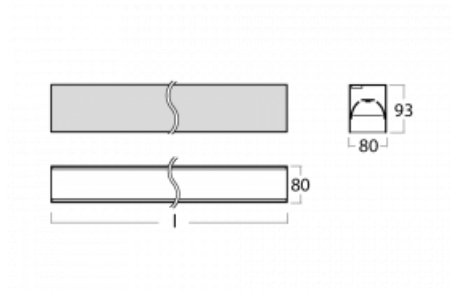

# Lina80-S

05S-200B-30GGE/840, W

EPD®

Svítidla rodiny Lina80-S nabízíme v přisazené, závěsné a vestavné variantě, i s prosvětlenými rohy. Systém spojený do dlouhých linií či různých tvarů pomocí překrývaných spojů, které neprosvitají, uplatníte v malé kanceláři i velkém sále.

## Technický výkres

Typ montáže	Vestavné, Přisazené, Nástěnné, Závěsné, Lištové
Typ vyzařování	Přímé
Tvar svítidla	Lineární
Barva svítidla	Bílá
Materiál	Hliník
Životnost	L90/B50 50 000 hodin
Záruka	5 let
Popis svítidla	Svítidlo vestavné/přisazené/nástěnné/závěsné/lištové
Rozměry	1683 mm × 80 mm × 93 mm
Světelný zdroj	LED MODUL
Druh optiky	MP PRO UGR
Světelný tok*	4140 lm
Teplota chromatičnosti	4000 K studená bílá
Měrný výkon	133 lm/W
MacAdam zdroje	2
Index podání barev	80
UGR max. X=4H Y=8H, ρ=70,50,20	19
Příkon svítidla*	31.2 W
Zapojení svítidla	ON/OFF
Elektrické napětí	220-240V
Frekvence	50/60Hz