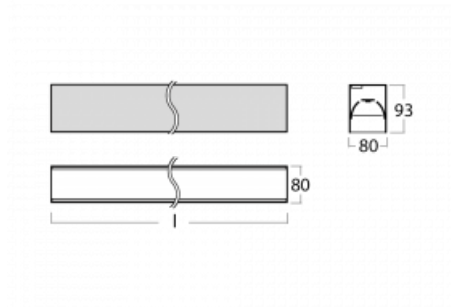

# Lina80-S

05S-200B-30GGE/840, B

EPD®

Svítidla rodiny Lina80-S nabízíme v přisazené, závěsné a vestavné variantě, i s prosvětlenými rohy. Systém spojený do dlouhých linií či různých tvarů pomocí překrývaných spojů, které neprosvítají, uplatníte v malé kanceláři i velkém sále.

## Technický výkres

Typ montáže	Vestavné, Přisazené, Nástěnné, Závěsné, Lištové
Typ vyzařování	Přímé
Tvar svítidla	Lineární
Barva svítidla	Černá
Materiál	Hliník
Životnost	L90/B50 50 000 hodin
Záruka	5 let
Popis svítidla	Svítidlo vestavné/přisazené/nástěnné/závěsné/lištové
Rozměry	1683 mm × 80 mm × 93 mm
Světelný zdroj	LED MODUL
Druh optiky	MP PRO UGR
Světelný tok*	4140 lm
Teplota chromatičnosti	4000 K studená bílá
Měrný výkon	133 lm/W
MacAdam zdroje	2
Index podání barev	80
UGR max. X=4H Y=8H, ρ=70,50,20	19
Příkon svítidla*	31.2 W
Zapojení svítidla	ON/OFF
Elektrické napětí	220-240V
Frekvence	50/60Hz