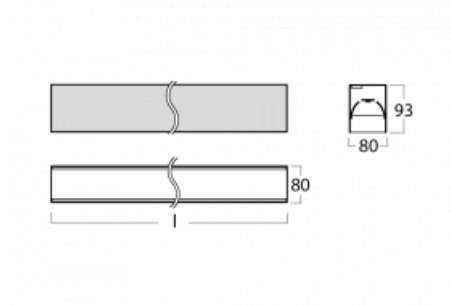

# Lina80-S

05S-200B-30GGE/830, S

EPD®

Svítidla rodiny Lina80-S nabízíme v přisazené, závěsné a vestavné variantě, i s prosvětlenými rohy. Systém spojený do dlouhých linií či různých tvarů pomocí překrývaných spojů, které neprosvítají, uplatníte v malé kanceláři i velkém sále.

## Technický výkres

Typ montáže	Vestavné, Přisazené, Nástěnné, Závěsné, Lištové
Typ vyzařování	Přímé
Tvar svítidla	Lineární
Barva svítidla	Stříbrná
Materiál	Hliník
Životnost	L90/B50 50 000 hodin
Záruka	5 let
Popis svítidla	Svítidlo vestavné/přisazené/nástěnné/závěsné/lištové
Rozměry	1683 mm × 80 mm × 93 mm
Světelný zdroj	LED MODUL
Druh optiky	MP PRO UGR
Světelný tok*	3970 lm
Teplota chromatičnosti	3000 K teplá bílá
Měrný výkon	127 lm/W
MacAdam zdroje	2
Index podání barev	80
UGR max. X=4H Y=8H, ρ=70,50,20	18.9
Příkon svítidla*	31.2 W
Zapojení svítidla	ON/OFF
Elektrické napětí	220-240V
Frekvence	50/60Hz