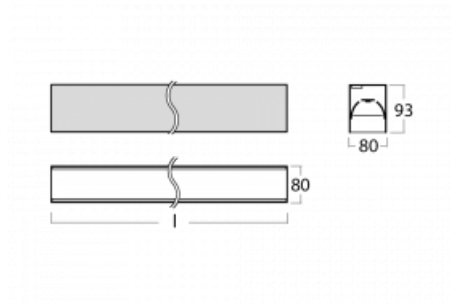

# Lina80-S

05S-200B-30GGE/830, B

EPD®

Svítidla rodiny Lina80-S nabízíme v přisazené, závěsné a vestavné variantě, i s prosvětlenými rohy. Systém spojený do dlouhých linií či různých tvarů pomocí překrývaných spojů, které neprosvítají, uplatníte v malé kanceláři i velkém sále.

## Technický výkres

Typ montáže	Vestavné, Přisazené, Nástěnné, Závěsné, Lištové
Typ vyzařování	Přímé
Tvar svítidla	Lineární
Barva svítidla	Černá
Materiál	Hliník
Životnost	L90/B50 50 000 hodin
Záruka	5 let
Popis svítidla	Svítidlo vestavné/přisazené/nástěnné/závěsné/lištové
Rozměry	1683 mm × 80 mm × 93 mm
Světelný zdroj	LED MODUL
Druh optiky	MP PRO UGR
Světelný tok*	3970 lm
Teplota chromatičnosti	3000 K teplá bílá
Měrný výkon	127 lm/W
MacAdam zdroje	2
Index podání barev	80
UGR max. X=4H Y=8H, ρ=70,50,20	18.9
Příkon svítidla*	31.2 W
Zapojení svítidla	ON/OFF
Elektrické napětí	220-240V
Frekvence	50/60Hz