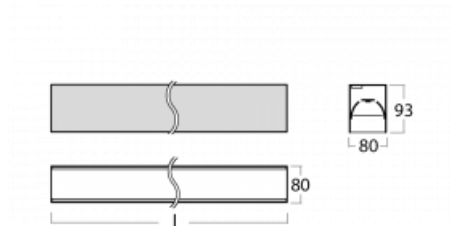

Svítidlo

Lina80-S

05S-200B-30GGD/840, W

EPD®

Svítidla rodiny Lina80-S nabízíme v přisazené, závěsné a vestavné variantě, i s prosvětlenými rohy. Systém spojený do dlouhých linií či různých tvarů pomocí překrývaných spojů, které neprosvítají, uplatníte v malé kanceláři i velkém sále.

Technický výkres

Typ montáže	Vestavné, Přisazené, Nástěnné, Závěsné, Lištové
Typ vyzařování	Přímé
Tvar svítidla	Lineární
Barva svítidla	Bílá
Materiál	Hliník
Životnost	L90/B50 50 000 hodin
Záruka	5 let
Popis svítidla	Svítidlo vestavné/přisazené/nástěnné/závěsné/lištové
Rozměry	1683 mm × 80 mm × 93 mm
Světelný zdroj	LED MODUL
Druh optiky	MP PRO UGR
Světelný tok	4140 lm ± 10 %
Teplota chromatičnosti	4000 K studená bílá
Měrný výkon	133 lm/W
MacAdam zdroje	2
Index podání barev	80
UGR max. X=4H Y=8H, ρ=70,50,20	19
Příkon svítidla	31.2 W ± 10 %
Zapojení svítidla	Stmívatelné DALI
Elektrické napětí	220-240V
Frekvence	50/60Hz