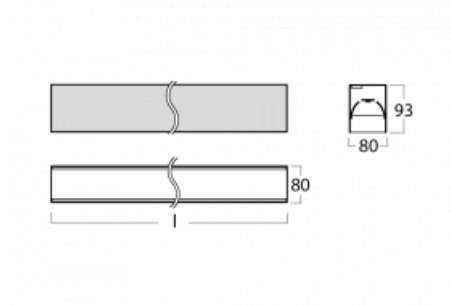

Svítidlo

Lina80-S

05S-200B-30GGD/840, W

EPD®

Svítidla rodiny Lina80-S nabízíme v přisazené, závěsné a vestavné variantě, i s prosvětlenými rohy. Systém spojený do dlouhých linií či různých tvarů pomocí překrývaných spojů, které neprosvítají, uplatníte v malé kanceláři i velkém sále.

Technický výkres

Typ montáže	Vestavné, Přisazené, Nástěnné, Závěsné, Lištové
Typ vyzařování	Přímé
Tvar svítidla	Lineární
Barva svítidla	Bílá
Materiál	Hliník
Životnost	L90/B50 50 000 hodin
Záruka	5 let
Popis svítidla	Svítidlo vestavné/přisazené/nástěnné/závěsné/lištové
Rozměry	1683 mm × 80 mm × 93 mm
Světelný zdroj	LED MODUL
Druh optiky	MP PRO UGR
Světelný tok*	4140 lm
Teplota chromatičnosti	4000 K studená bílá
Měrný výkon	133 lm/W
MacAdam zdroje	2
Index podání barev	80
UGR max. X=4H Y=8H, ρ=70,50,20	19
Příkon svítidla*	31.2 W
Zapojení svítidla	DALI
Elektrické napětí	220-240V
Frekvence	50/60Hz

 **CE IP 40**

*±10 %

Křivka

Ke stažení[Montážní návod](#)[Fotografie](#)

Příslušenství

00-00200, N
 spoj přímý

00-00300, N
 lankový závěs 2000mm
 -1 ks

00-00301, N
 lankový závěs 4000mm
 -1 ks

00-20700, W
 2 ks úchytu na stěnu
 Lipo/Lina

00-20900, F
 sada pro vestavbu
 závěsného profilu jako
 bezrámečková montáž

00-21300, W
 Lipo80-S, Lina80-S -
 modul pro lištová
 svítidla; l =1122mm

00-21301, W
 Lipo80-S, Lina80-S -
 modul pro lištová
 svítidla; l =2242mm