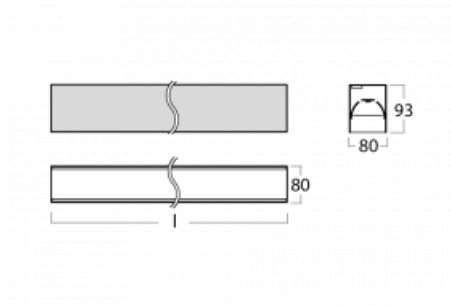

Svítidlo

Lina80-S

05S-200B-30GGD/840, S

EPD®

Svítidla rodiny Lina80-S nabízíme v přisazené, závěsné a vestavné variantě, i s prosvětlenými rohy. Systém spojený do dlouhých linií či různých tvarů pomocí překrývaných spojů, které neprosvítají, uplatníte v malé kanceláři i velkém sále.

Technický výkres

| | |
|-----------------------------------|---|
| Typ montáže | Vestavné, Přisazené, Nástěnné, Závěsné, Lištové |
| Typ vyzařování | Přímé |
| Tvar svítidla | Lineární |
| Barva svítidla | Stříbrná |
| Materiál | Hliník |
| Životnost | L90/B50 50 000 hodin |
| Záruka | 5 let |
| Popis svítidla | Svítidlo vestavné/přisazené/nástěnné/závěsné/lištové |
| Rozměry | 1683 mm × 80 mm × 93 mm |
| Světelný zdroj | LED MODUL |
| Druh optiky | MP PRO UGR |
| Světelný tok* | 4140 lm |
| Teplota chromatičnosti | 4000 K studená bílá |
| Měrný výkon | 133 lm/W |
| MacAdam zdroje | 2 |
| Index podání barev | 80 |
| UGR max. X=4H Y=8H, ρ=70,50,20 | 19 |
| Příkon svítidla* | 31.2 W |
| Zapojení svítidla | DALI |
| Elektrické napětí | 220-240V |
| Frekvence | 50/60Hz |

 **CE IP 40**

*±10 %

Křivka

Ke stažení[Montážní návod](#)[Fotografie](#)

Příslušenství

00-00200, N
spoj přímý

00-00300, N
lankový závěs 2000mm
-1 ks

00-00301, N
lankový závěs 4000mm
-1 ks

00-20700, S
2 ks úchytu na stěnu
Lipo/Lina

00-20900, F
sada pro vestavbu
závěsného profilu jako
bezrámečková montáž

00-21300, S
Lipo80-S, Lina80-S -
modul pro lištová
svítidla; l=1122mm

00-21301, S
Lipo80-S, Lina80-S -
modul pro lištová
svítidla; l=2242mm