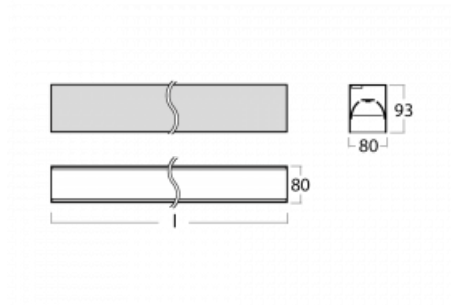

Svítidlo

Lina80-S

05S-200B-30GGD/840, B

EPD®

Svítidla rodiny Lina80-S nabízíme v přisazené, závěsné a vestavné variantě, i s prosvětlenými rohy. Systém spojený do dlouhých linií či různých tvarů pomocí překrývaných spojů, které neprosvítají, uplatníte v malé kanceláři i velkém sále.

Technický výkres

Typ montáže	Vestavné, Přisazené, Nástěnné, Závěsné, Lištové
Typ vyzařování	Přímé
Tvar svítidla	Lineární
Barva svítidla	Černá
Materiál	Hliník
Životnost	L90/B50 50 000 hodin
Záruka	5 let
Popis svítidla	Svítidlo vestavné/přisazené/nástěnné/závěsné/lištové
Rozměry	1683 mm × 80 mm × 93 mm
Světelný zdroj	LED MODUL
Druh optiky	MP PRO UGR
Světelný tok*	4140 lm
Teplota chromatičnosti	4000 K studená bílá
Měrný výkon	133 lm/W
MacAdam zdroje	2
Index podání barev	80
UGR max. X=4H Y=8H, ρ=70,50,20	19
Příkon svítidla*	31.2 W
Zapojení svítidla	DALI
Elektrické napětí	220-240V
Frekvence	50/60Hz

 **CE IP 40**

*±10 %

Křivka

Ke stažení[Montážní návod](#)[Fotografie](#)

Příslušenství

00-00200, N
spoj přímý

00-00300, N
lankový závěs 2000mm
-1 ks

00-00301, N
lankový závěs 4000mm
-1 ks

00-20700, B
2 ks úchytu na stěnu
Lipo/Lina

00-20900, F
sada pro vestavbu
závěsného profilu jako
bezrámečková montáž

00-21300, B
Lipo80-S, Lina80-S -
modul pro lištová
svítidla; l=1122mm

00-21301, B
Lipo80-S, Lina80-S -
modul pro lištová
svítidla; l=2242mm