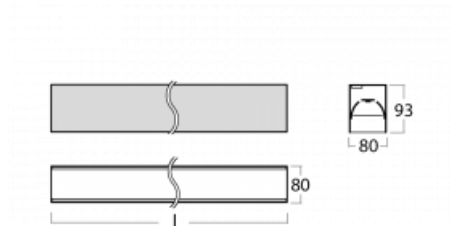

# Lina80-S

05S-200B-30GGD/840, B

EPD®

Svítidla rodiny Lina80-S nabízíme v přisazené, závěsné a vestavné variantě, i s prosvětlenými rohy. Systém spojený do dlouhých linií či různých tvarů pomocí překrývaných spojů, které neprosvítají, uplatníte v malé kanceláři i velkém sále.

## Technický výkres

Typ montáže	Vestavné, Přisazené, Nástěnné, Závěsné, Lištové
Typ vyzařování	Přímé
Tvar svítidla	Lineární
Barva svítidla	Černá
Materiál	Hliník
Životnost	L90/B50 50 000 hodin
Záruka	5 let
Popis svítidla	Svítidlo vestavné/přisazené/nástěnné/závěsné/lištové
Rozměry	1683 mm × 80 mm × 93 mm
Světelný zdroj	LED MODUL
Druh optiky	Mikroprisma nízké UGR
Světelný tok	4140 lm ± 10 %
Teplota chromatičnosti	4000 K studená bílá
Měrný výkon	133 lm/W
MacAdam zdroje	2
Index podání barev	80
UGR max. X=4H Y=8H, ρ=70,50,20	19
Příkon svítidla	31.2 W ± 10 %
Zapojení svítidla	Stmívatelné DALI
Elektrické napětí	220-240V
Frekvence	50/60Hz