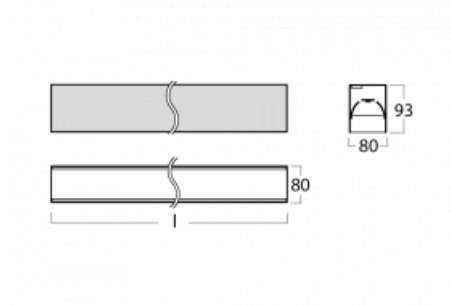

# Lina80-S

05S-200B-30GGD/830, W

EPD®

Svítidla rodiny Lina80-S nabízíme v přisazené, závěsné a vestavné variantě, i s prosvětlenými rohy. Systém spojený do dlouhých linií či různých tvarů pomocí překrývaných spojů, které neprosvítají, uplatníte v malé kanceláři i velkém sále.

## Technický výkres

Typ montáže	Vestavné, Přisazené, Nástěnné, Závěsné, Lištové
Typ vyzařování	Přímé
Tvar svítidla	Lineární
Barva svítidla	Bílá
Materiál	Hliník
Životnost	L90/B50 50 000 hodin
Záruka	5 let
Popis svítidla	Svítidlo vestavné/přisazené/nástěnné/závěsné/lištové
Rozměry	1683 mm × 80 mm × 93 mm
Světelný zdroj	LED MODUL
Druh optiky	MP PRO UGR
Světelný tok*	3970 lm
Teplota chromatičnosti	3000 K teplá bílá
Měrný výkon	127 lm/W
MacAdam zdroje	2
Index podání barev	80
UGR max. X=4H Y=8H, ρ=70,50,20	18.9
Příkon svítidla*	31.2 W
Zapojení svítidla	DALI
Elektrické napětí	220-240V
Frekvence	50/60Hz

**00-20700, W**  
 2 ks úchytu na stěnu  
 Lipo/Lina

**00-20900, F**  
 sada pro vestavbu  
 závěsného profilu jako  
 bezrámečková montáž

**00-21300, W**  
 Lipo80-S, Lina80-S -  
 modul pro lištová  
 svítidla; l =1122mm