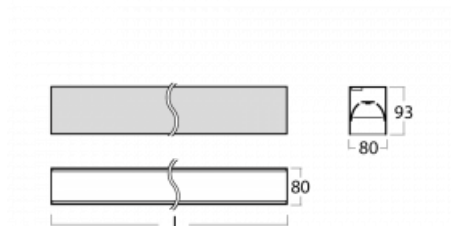

# Lina80-S

05S-200B-30GGD/830, W

EPD®

Svítidla rodiny Lina80-S nabízíme v přisazené, závěsné a vestavné variantě, i s prosvětlenými rohy. Systém spojený do dlouhých linií či různých tvarů pomocí překrývaných spojů, které neprosvítají, uplatníte v malé kanceláři i velkém sále.

## Technický výkres

Typ montáže	Vestavné, Přisazené, Nástěnné, Závěsné, Lištové
Typ vyzařování	Přímé
Tvar svítidla	Lineární
Barva svítidla	Bílá
Materiál	Hliník
Životnost	L90/B50 50 000 hodin
Záruka	5 let
Popis svítidla	Svítidlo vestavné/přisazené/nástěnné/závěsné/lištové
Rozměry	1683 mm × 80 mm × 93 mm
Světelný zdroj	LED MODUL
Druh optiky	MP PRO UGR
Světelný tok	3970 lm ± 10 %
Teplota chromatičnosti	3000 K teplá bílá
Měrný výkon	127 lm/W
MacAdam zdroje	2
Index podání barev	80
UGR max. X=4H Y=8H, ρ=70,50,20	18.9
Příkon svítidla	31.2 W ± 10 %
Zapojení svítidla	Stmívatelné DALI
Elektrické napětí	220-240V
Frekvence	50/60Hz