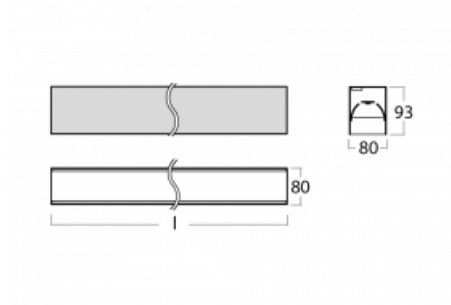

# Lina80-S

05S-200B-30GGD/830, S

EPD®

Svítidla rodiny Lina80-S nabízíme v přisazené, závěsné a vestavné variantě, i s prosvětlenými rohy. Systém spojený do dlouhých linií či různých tvarů pomocí překrývaných spojů, které neprosvítají, uplatníte v malé kanceláři i velkém sále.

## Technický výkres

Typ montáže	Vestavné, Přisazené, Nástěnné, Závěsné, Lištové
Typ vyzařování	Přímé
Tvar svítidla	Lineární
Barva svítidla	Stříbrná
Materiál	Hliník
Životnost	L90/B50 50 000 hodin
Záruka	5 let
Popis svítidla	Svítidlo vestavné/přisazené/nástěnné/závěsné/lištové
Rozměry	1683 mm × 80 mm × 93 mm
Světelný zdroj	LED MODUL
Druh optiky	MP PRO UGR
Světelný tok*	3970 lm
Teplota chromatičnosti	3000 K teplá bílá
Měrný výkon	127 lm/W
MacAdam zdroje	2
Index podání barev	80
UGR max. X=4H Y=8H, ρ=70,50,20	18.9
Příkon svítidla*	31.2 W
Zapojení svítidla	DALI
Elektrické napětí	220-240V
Frekvence	50/60Hz